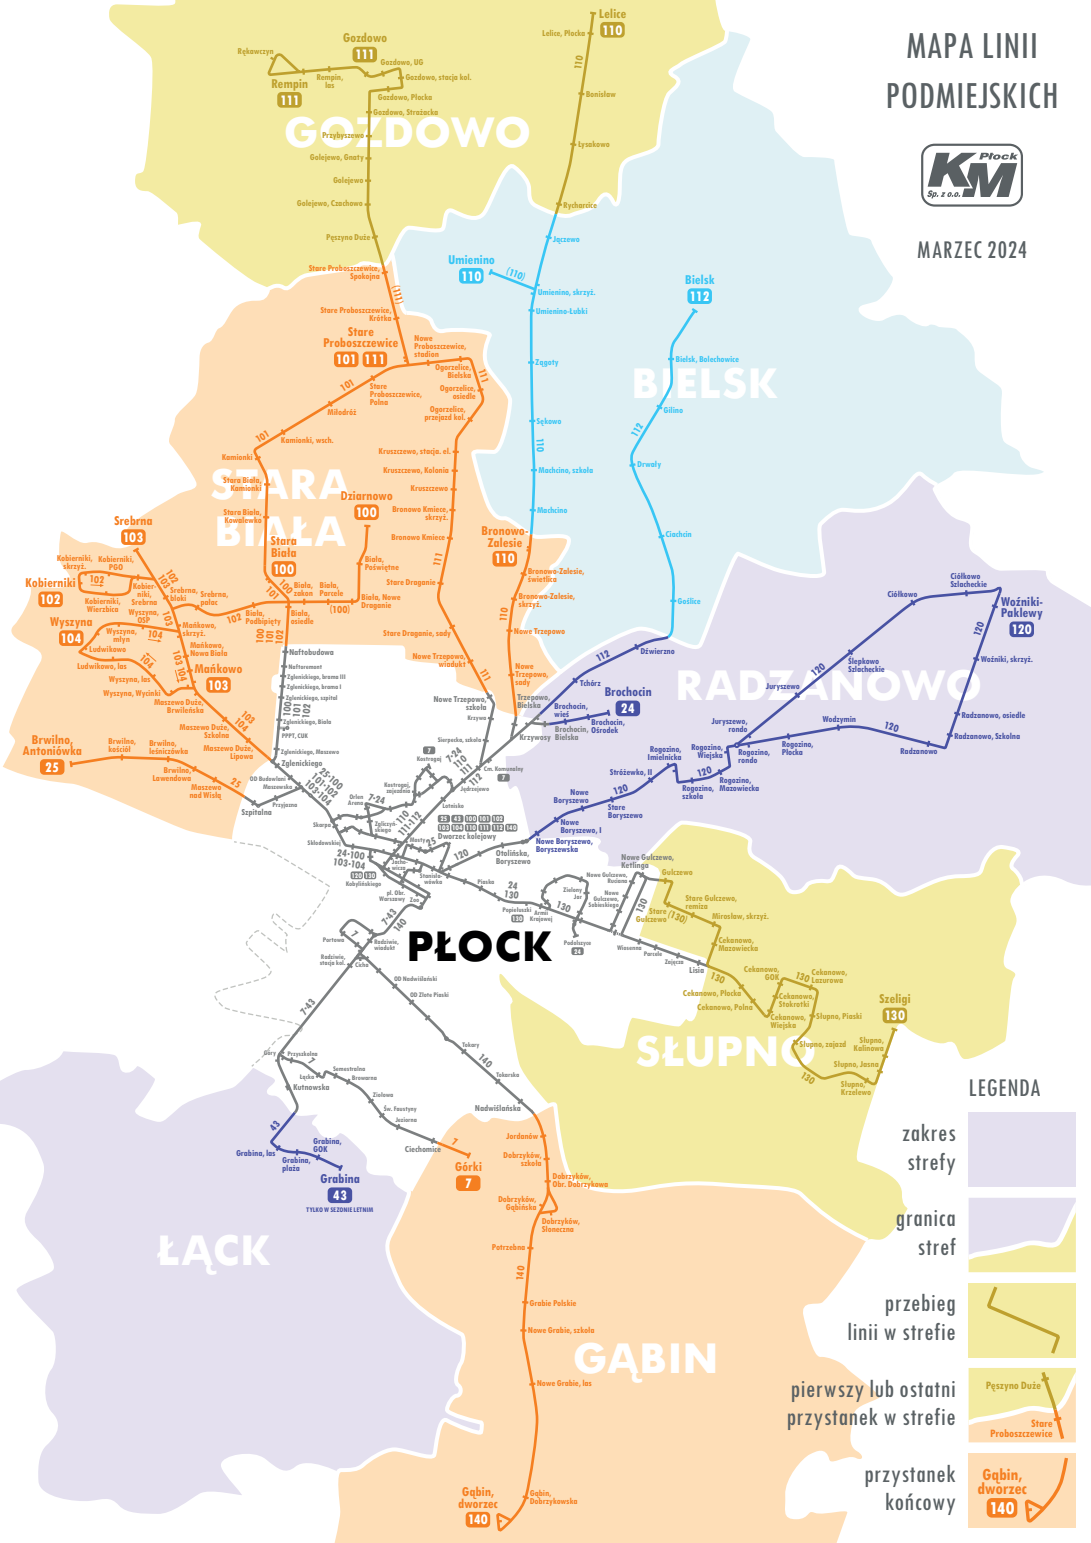

MAPA LINII PODMIEJSKICH

MARZEC 2024

LEGENDA

zakres strefy

granica strefy

przebieg linii w strefie

pierwszy lub ostatni przystanek w strefie

przystanek końcowy