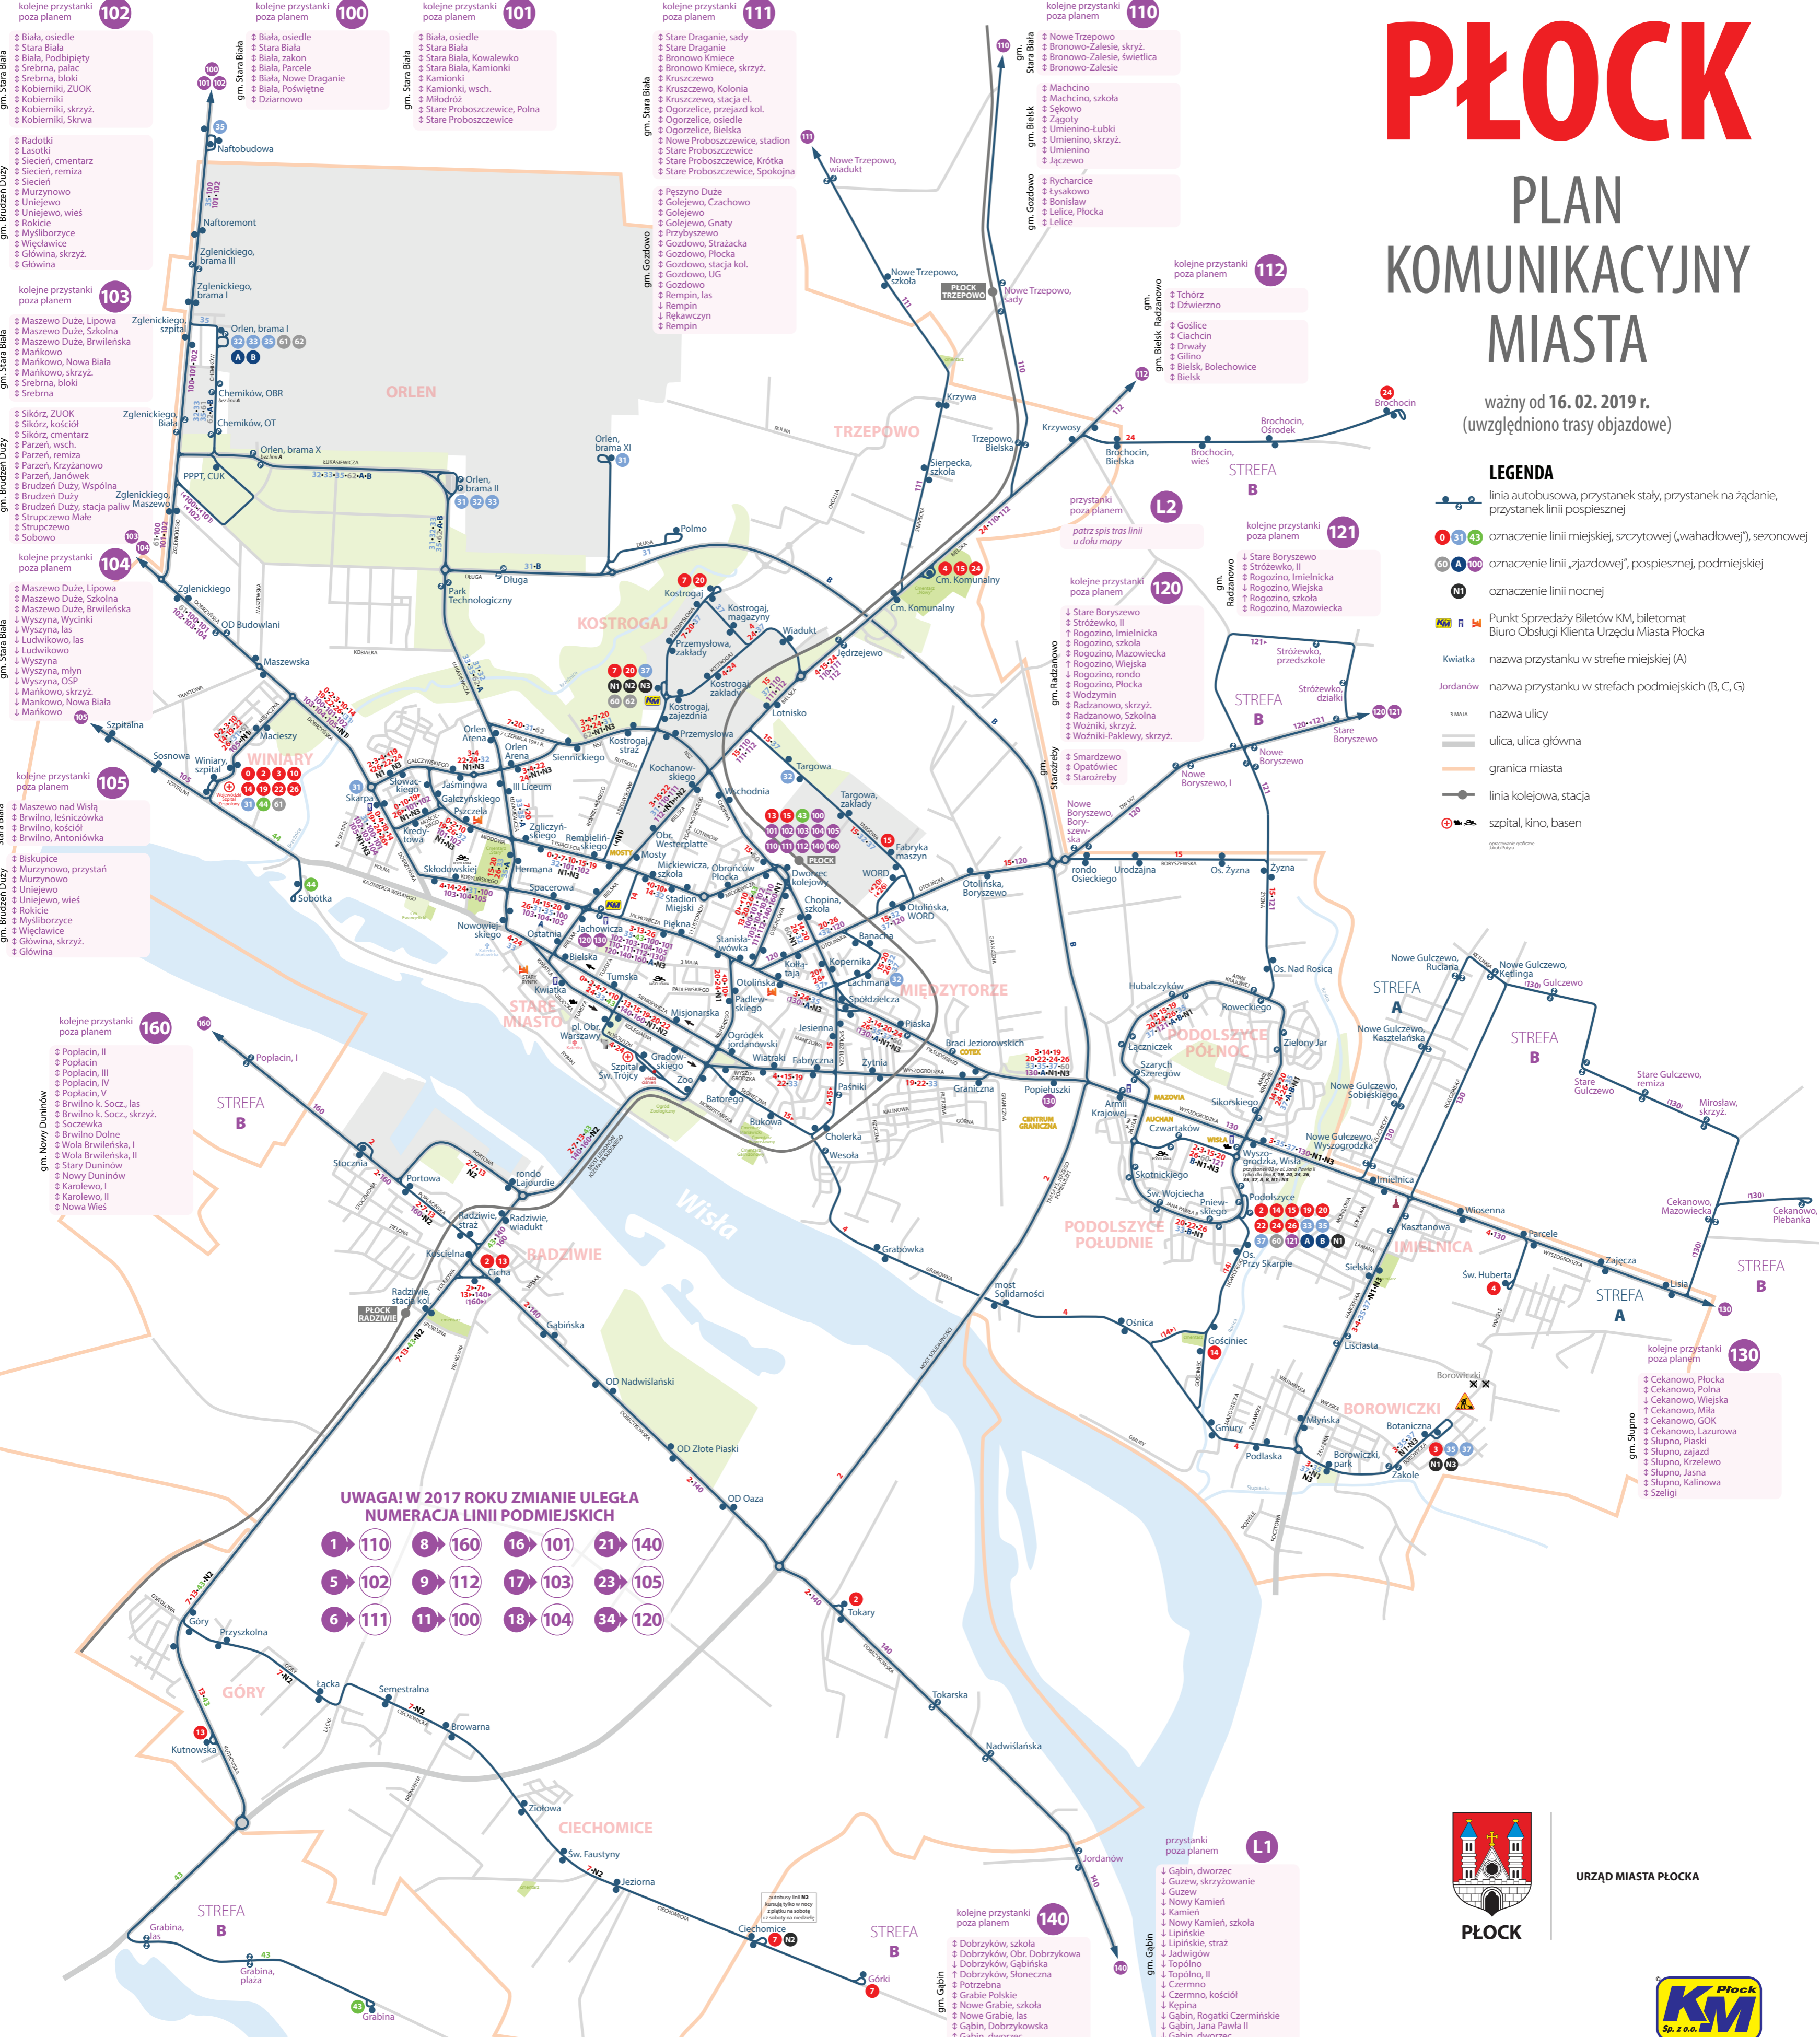

PŁOCK

PLAN KOMUNIKACYJNY MIASTA

ważny od 16. 02. 2019 r.
(uwzględniono trasy objazdowe)

LEGENDA

- linia autobusowa, przystanek stały, przystanek na żądanie, przystanek linii pospiesznej
- oznaczenie linii miejskiej, szczytowej („wahadłowej”), sezonowej
- oznaczenie linii „zjazdowej”, pospiesznej, podmiejskiej
- oznaczenie linii nocnej
- Punkt Sprzedaży Biletów KM, biletomat, Biuro Obsługi Klienta Urzędu Miasta Płocka
- kwiatka nazwa przystanku w strefie miejskiej (A)
- Jordanów nazwa przystanku w strefach podmiejskich (B, C, G)
- szkła nazwa ulicy
- ułica, ulica główna
- granica miasta
- linia kolejowa, stacja
- szpital, kino, basen

UWAGA! W 2017 ROKU ZMIANIE ULEGŁA NUMERACJA LINII PODMIEJSKICH

- 1 (110) 8 (160) 16 (101) 21 (140)
- 5 (102) 9 (112) 17 (103) 23 (105)
- 6 (111) 11 (100) 18 (104) 34 (120)

URZĄD MIASTA PŁOCKA