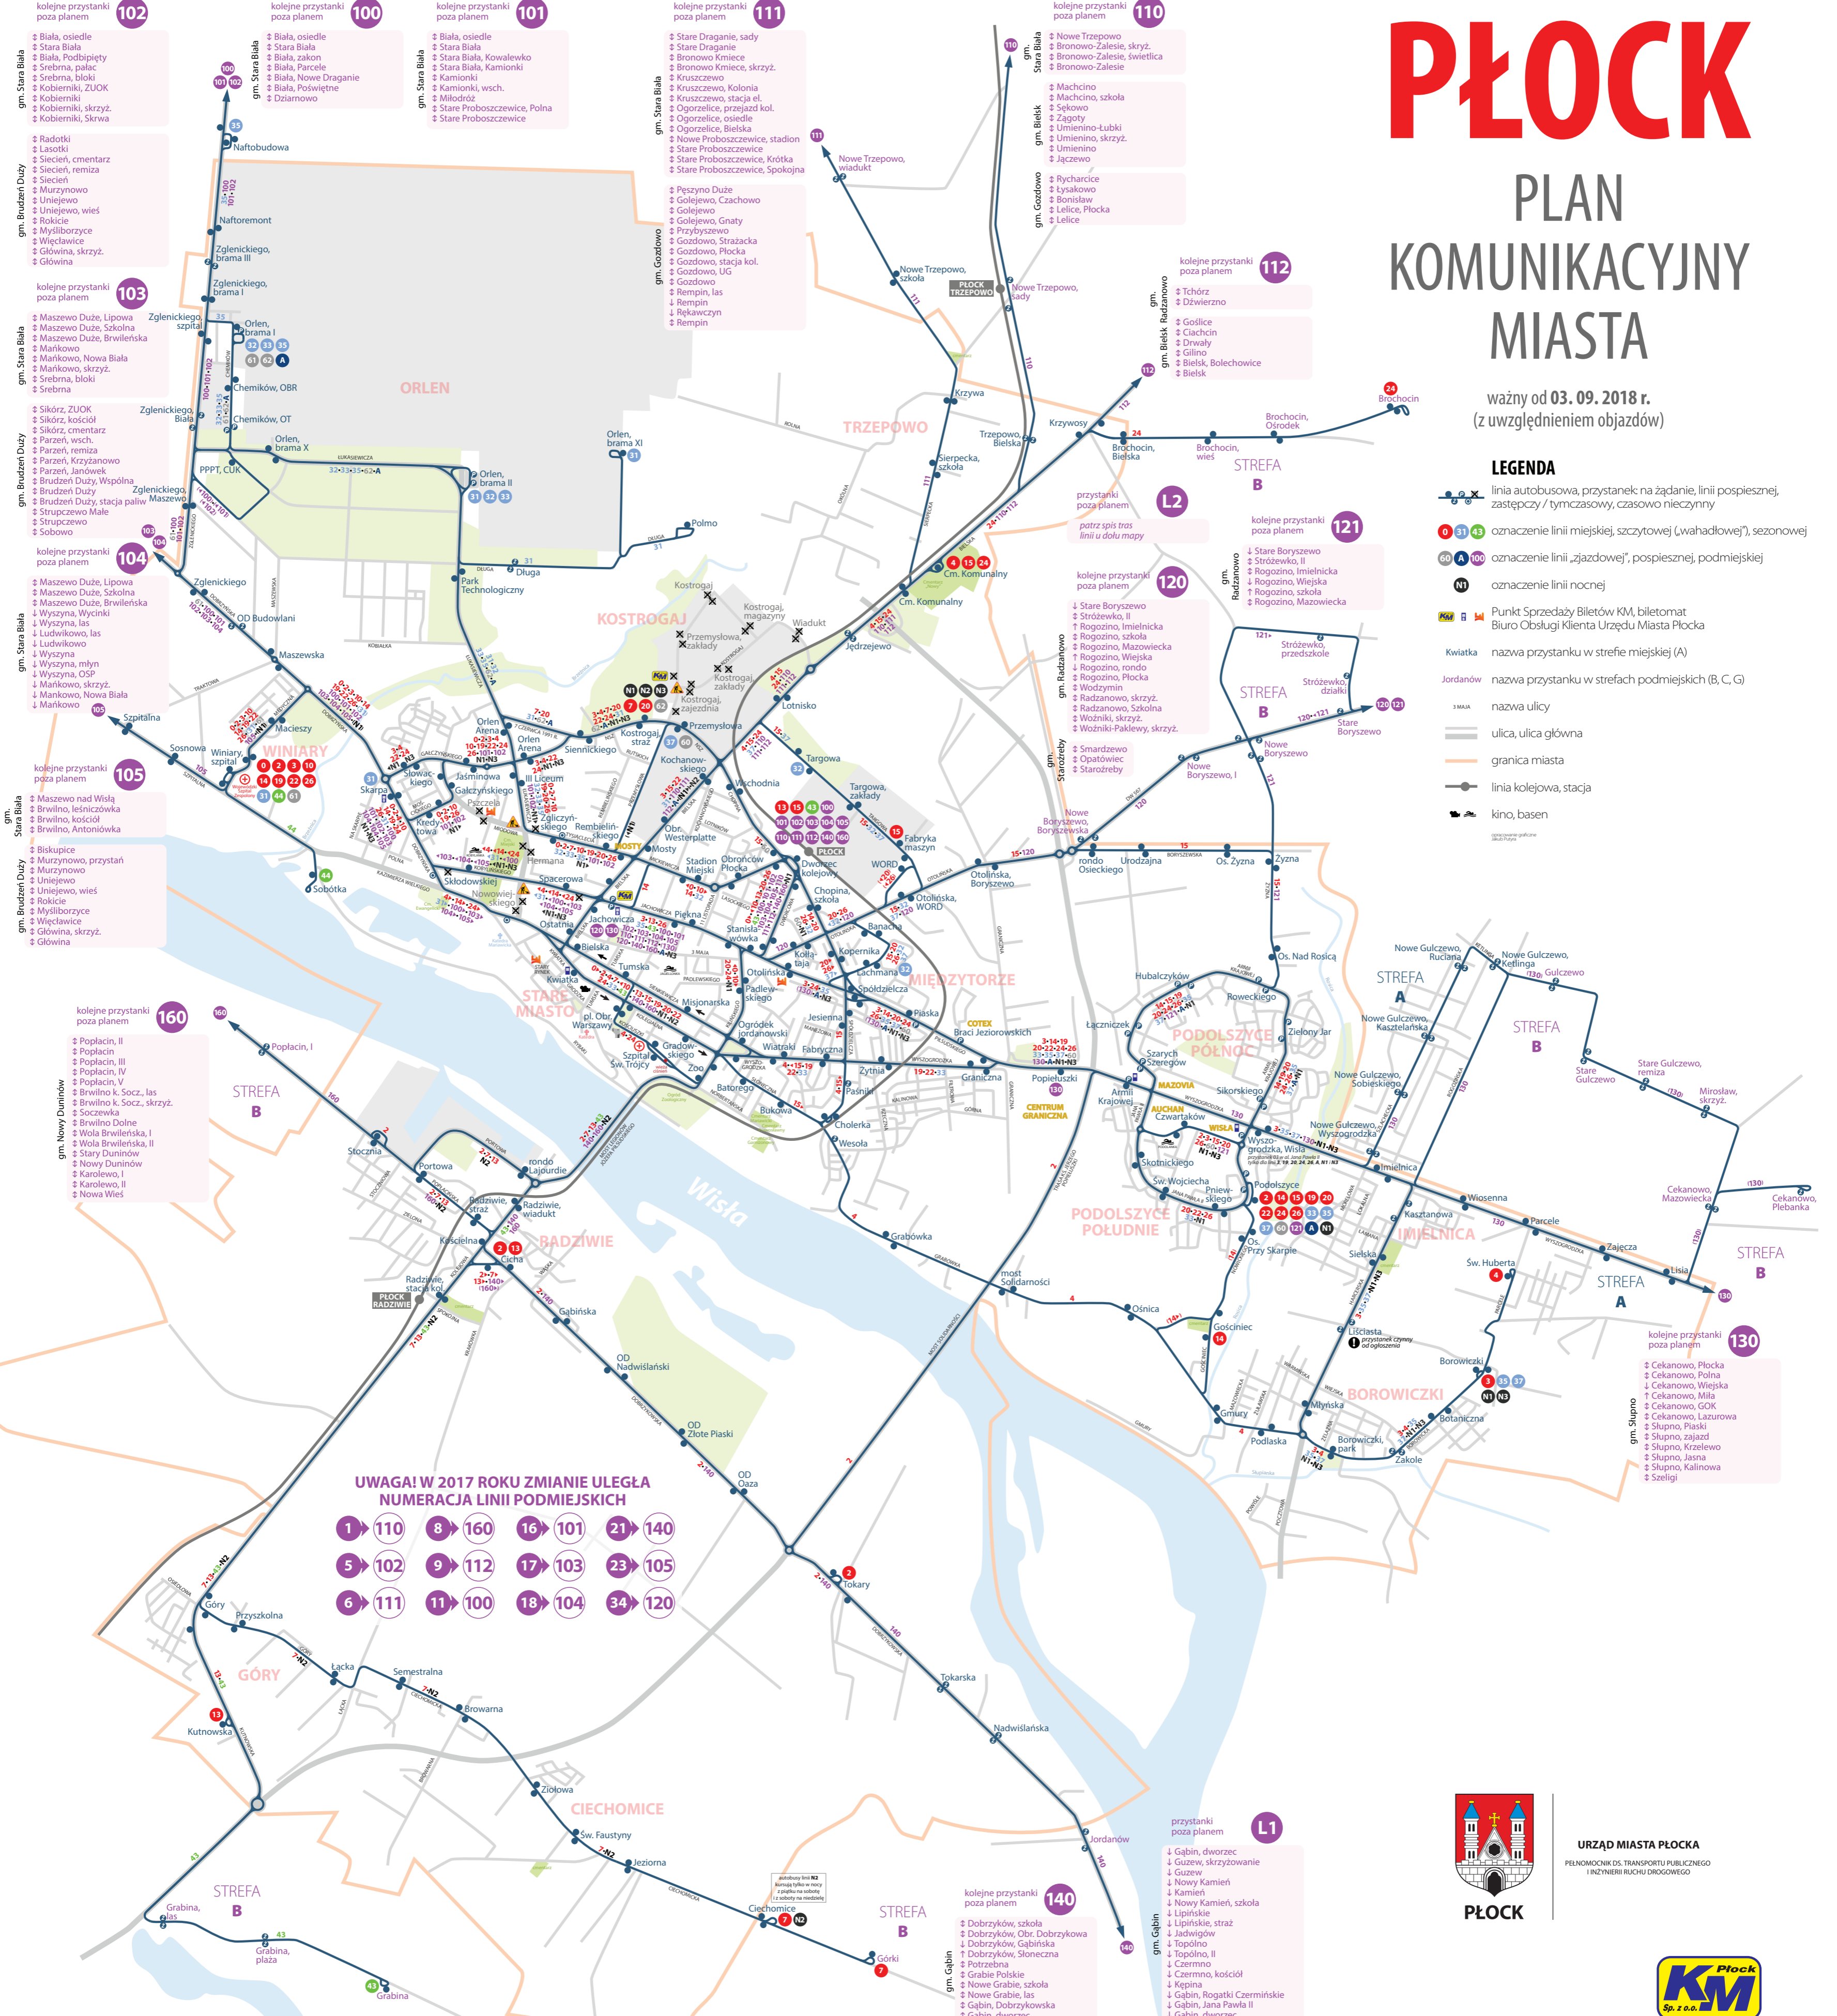

PŁOCK

PLAN KOMUNIKACYJNY MIASTA

ważny od **03. 09. 2018 r.**
(z uwzględnieniem objazdów)

LEGENDA

UWAGA! W 2017 ROKU ZMIANIE ULEGŁA NUMERACJA LINII PODMIEJSKICH

1	110	8	160	16	101	21	140
5	102	9	112	17	103	23	105
6	111	11	100	18	104	34	120

URZĄD MIASTA PŁOCKA
PEŁNOMOĆNIK DS. TRANSPORTU PUBLICZNEGO
I INŻYNIER BIŻUCHI DROGOWEGO