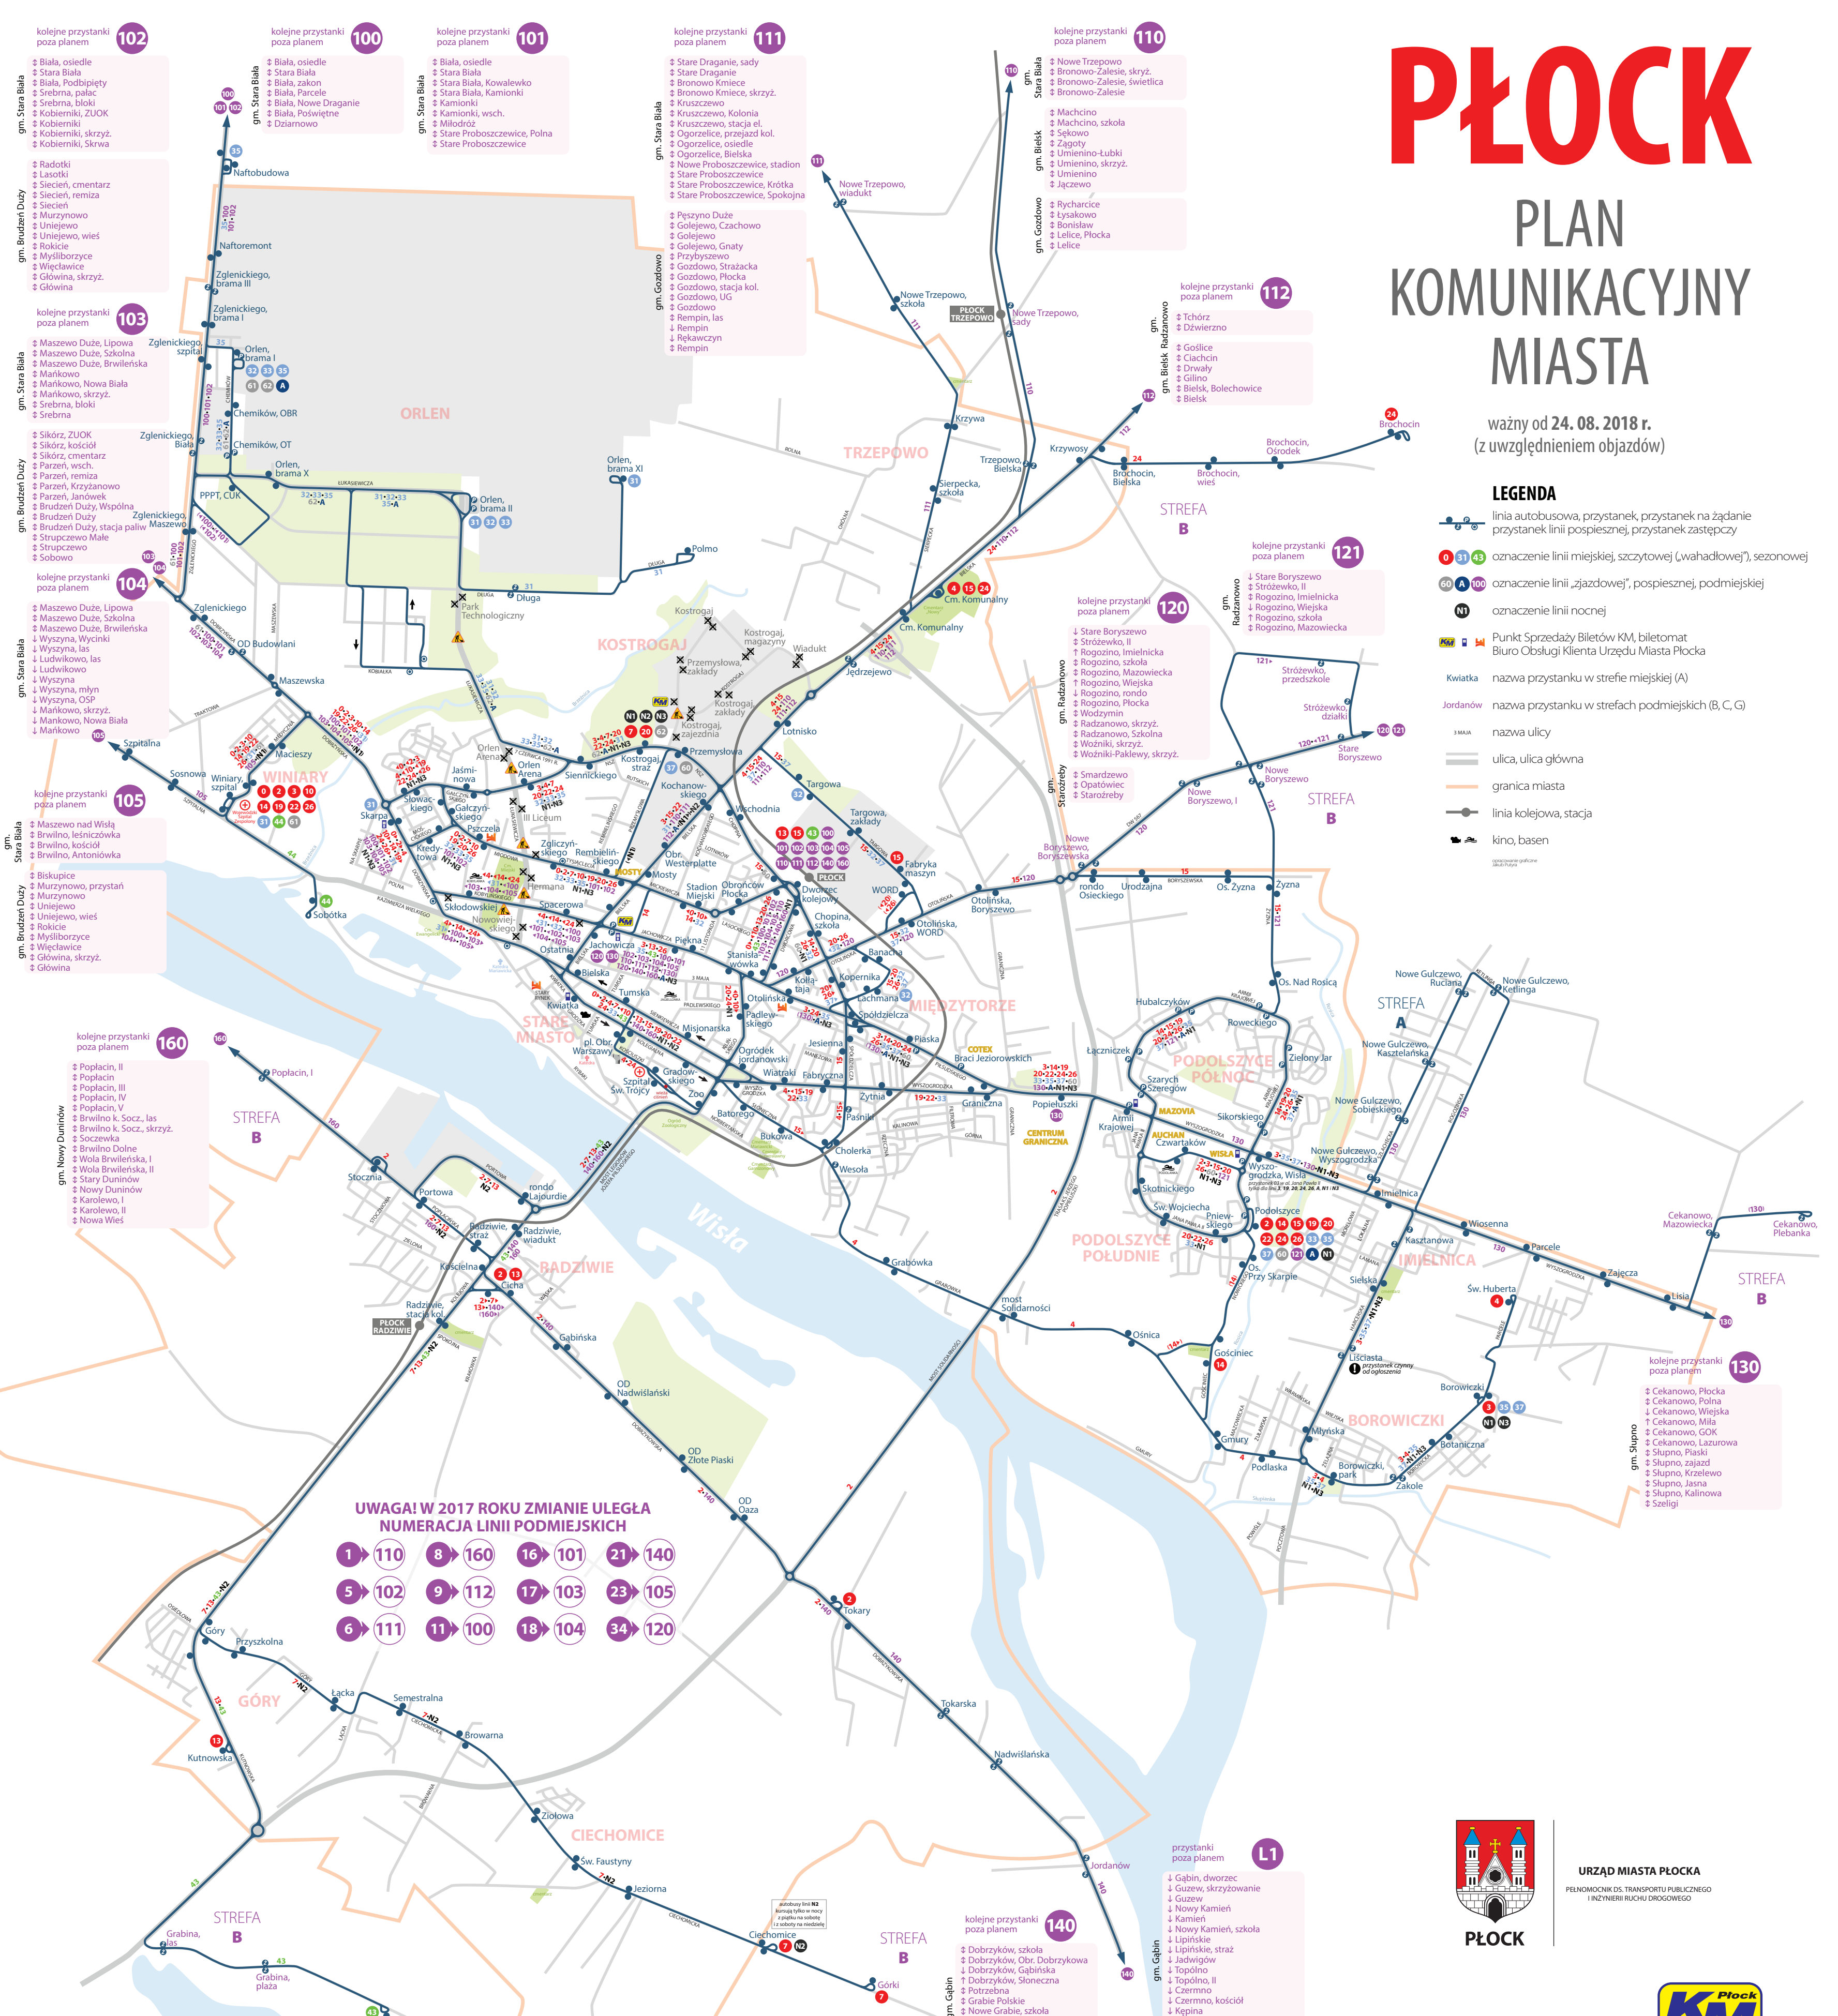

PŁOCK

PLAN KOMUNIKACYJNY MIASTA

ważny od **24. 08. 2018 r.**
(z uwzględnieniem objazdów)

LEGENDA

- linia autobusowa, przystanek, przystanek na żądanie
- przystanek linii pospiesznej, przystanek zastępczy
- 0 31 43 oznaczenie linii miejskiej, szczytowej („wahadłowej”), sezonowej
- 60 A 100 oznaczenie linii „zjazdowej”, pospiesznej, podmiejskiej
- N1 oznaczenie linii nocnej
- PKM Biletomat, Biuro Obsługi Klienta, Biuro Obsługi Klienta Urzędu Miasta Płocka
- kwiatka nazwa przystanku w strefie miejskiej (A)
- Jordanów nazwa przystanku w strefach podmiejskich (B, C, G)
- ulica nazwa ulicy
- ulica, ulica główna
- granica miasta
- linia kolejowa, stacja
- kino, basen

UWAGA! W 2017 ROKU ZMIANIE ULEGŁA NUMERACJA LINII PODMIEJSKICH

URZĄD MIASTA PŁOCKA
PEŁNOMOCCNIK DS. TRANSPORTU PUBLICZNEGO
I INŻYNIER BICHI DROGOWEGO