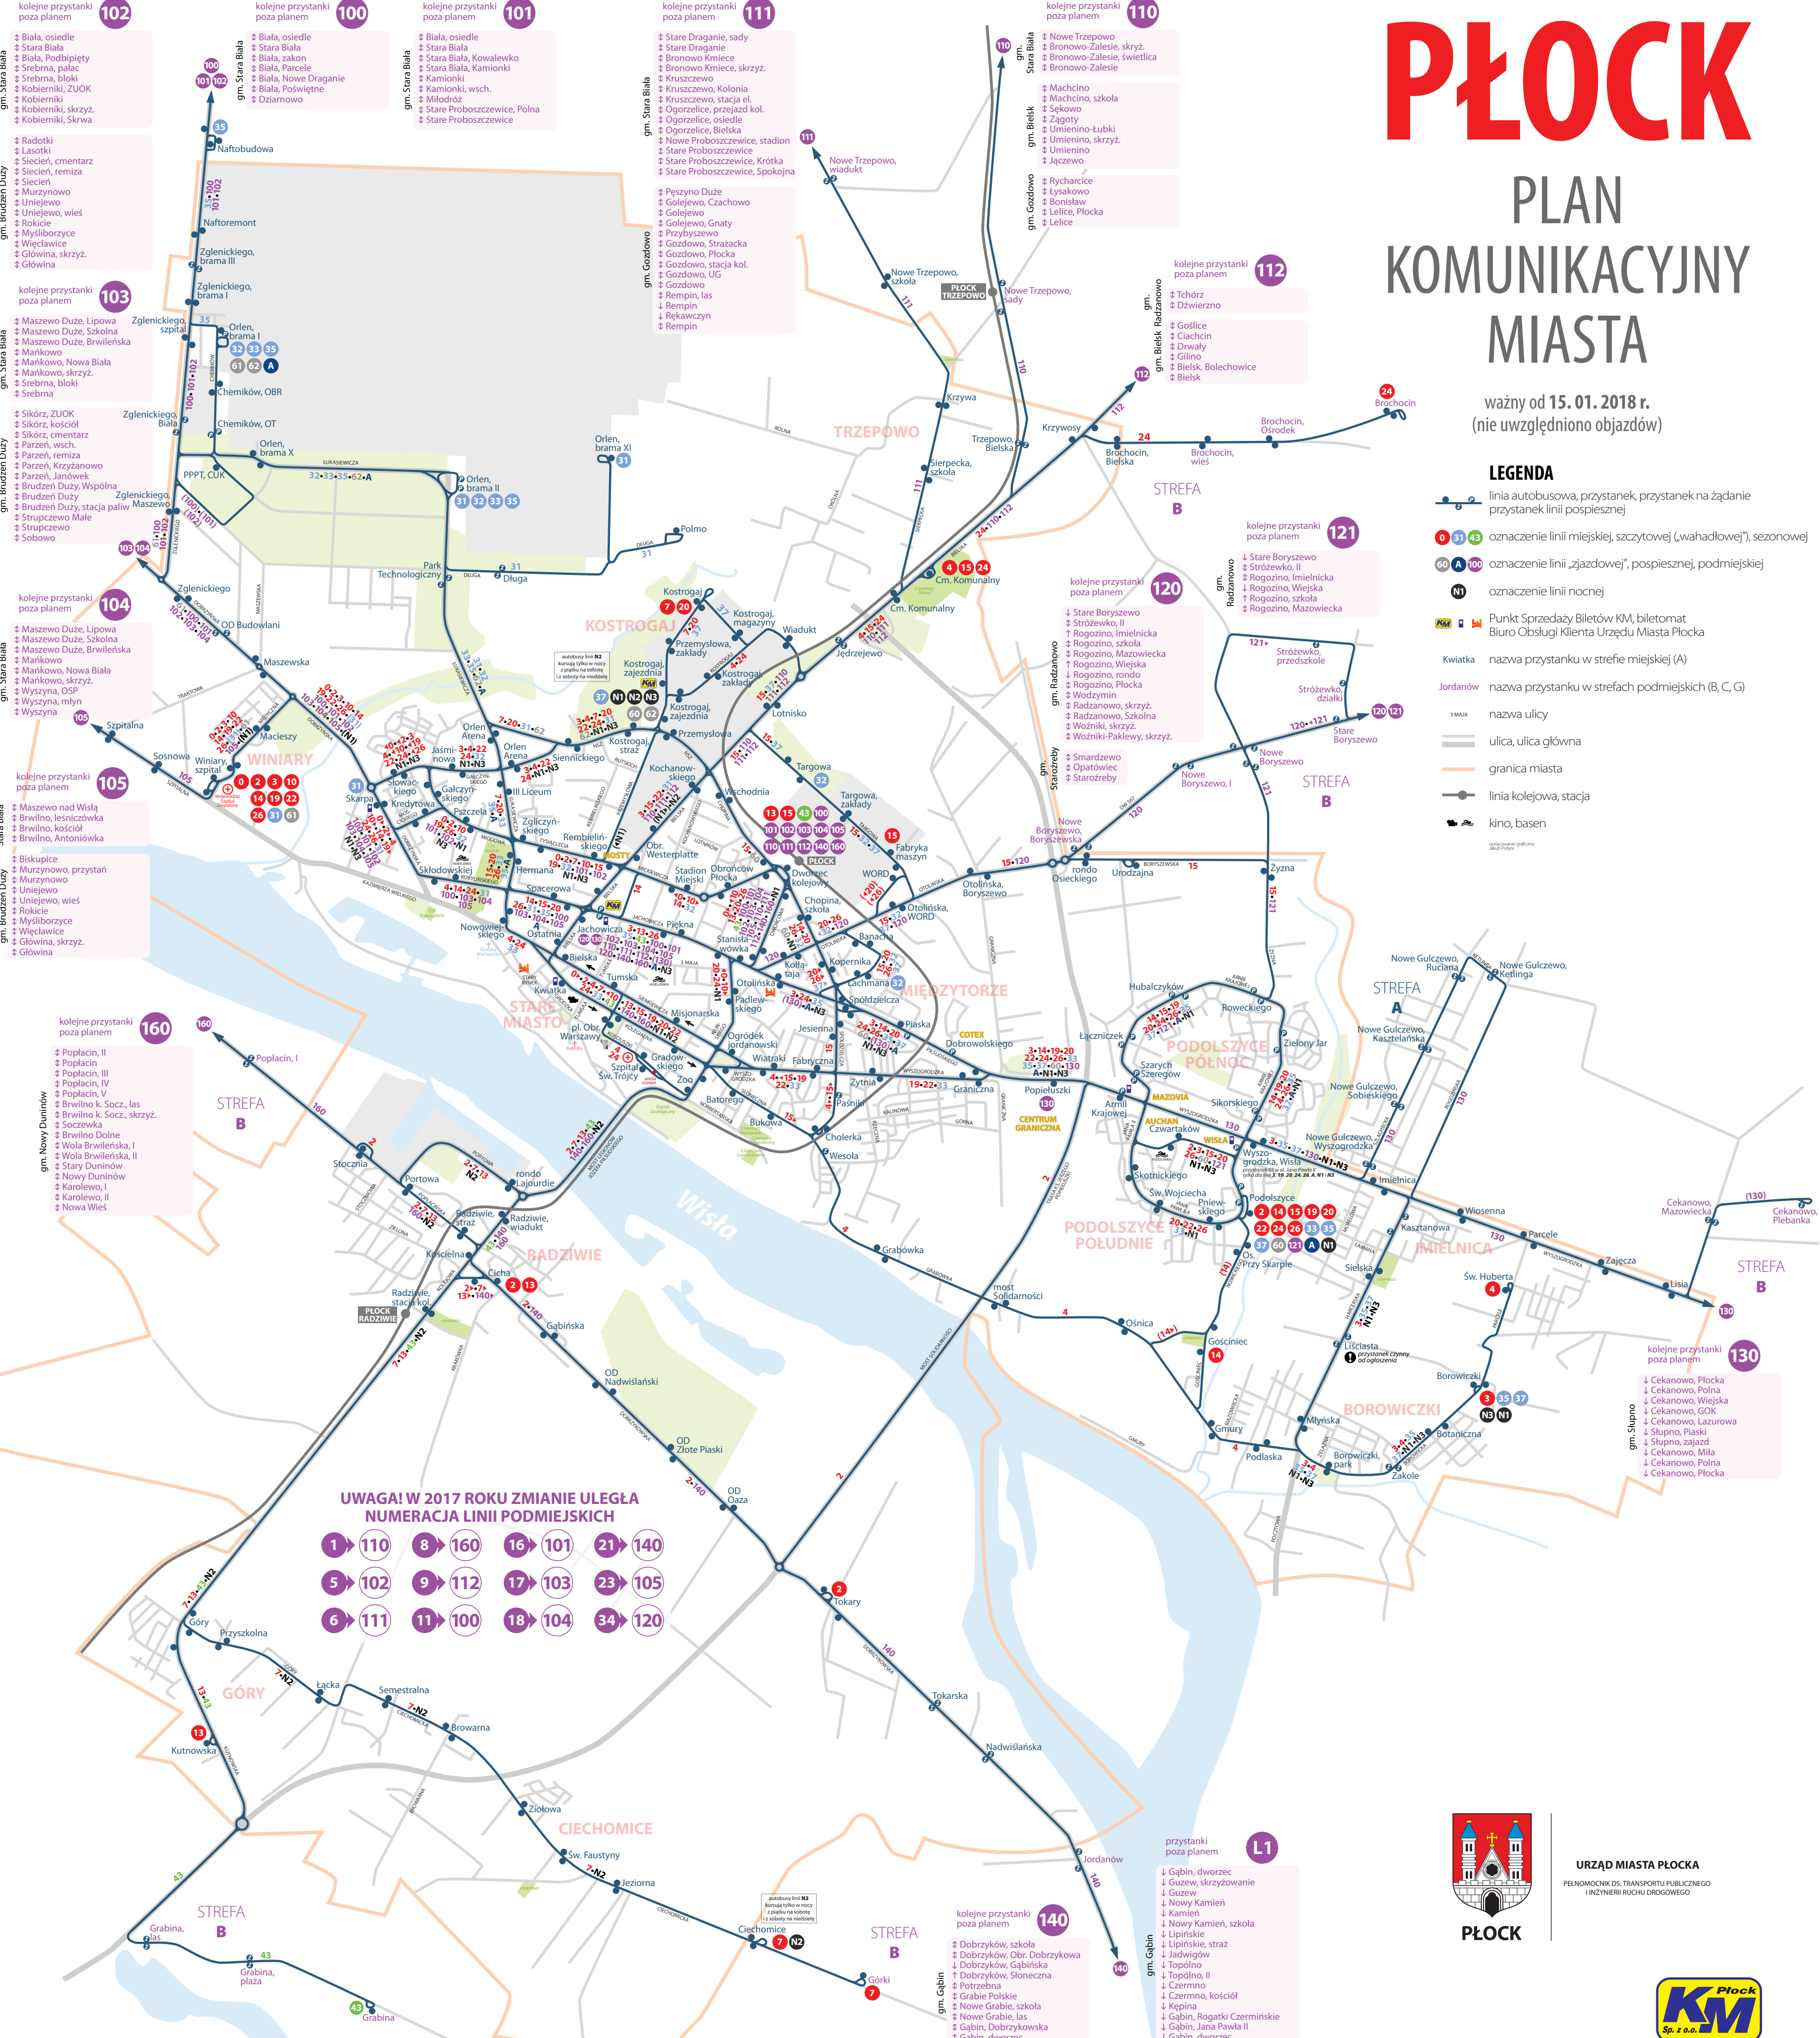

PŁOCK

PLAN KOMUNIKACYJNY MIASTA

ważny od 15. 01. 2018 r.
(nie uwzględniono objazdów)

LEGENDA

- linia autobusowa, przystanek na żądanie przystanek linii pospiesznej
- oznaczenie linii miejskiej, szczytowej („wahadłowej”), sezonowej
- oznaczenie linii „zjazdowej”, pospiesznej, podmiejskiej
- oznaczenie linii nocnej
- Punkt Sprzedaży Biletów KM, biletomat, Biuro Obsługi Klienta Urzędu Miasta Płocka
- kwiatka nazwa przystanku w strefie miejskiej (A)
- Jordanów nazwa przystanku w strefach podmiejskich (B, C, G)
- szkła nazwa ulicy
- ulica, ulica główna
- granica miasta
- linia kolejowa, stacja
- kino, basen