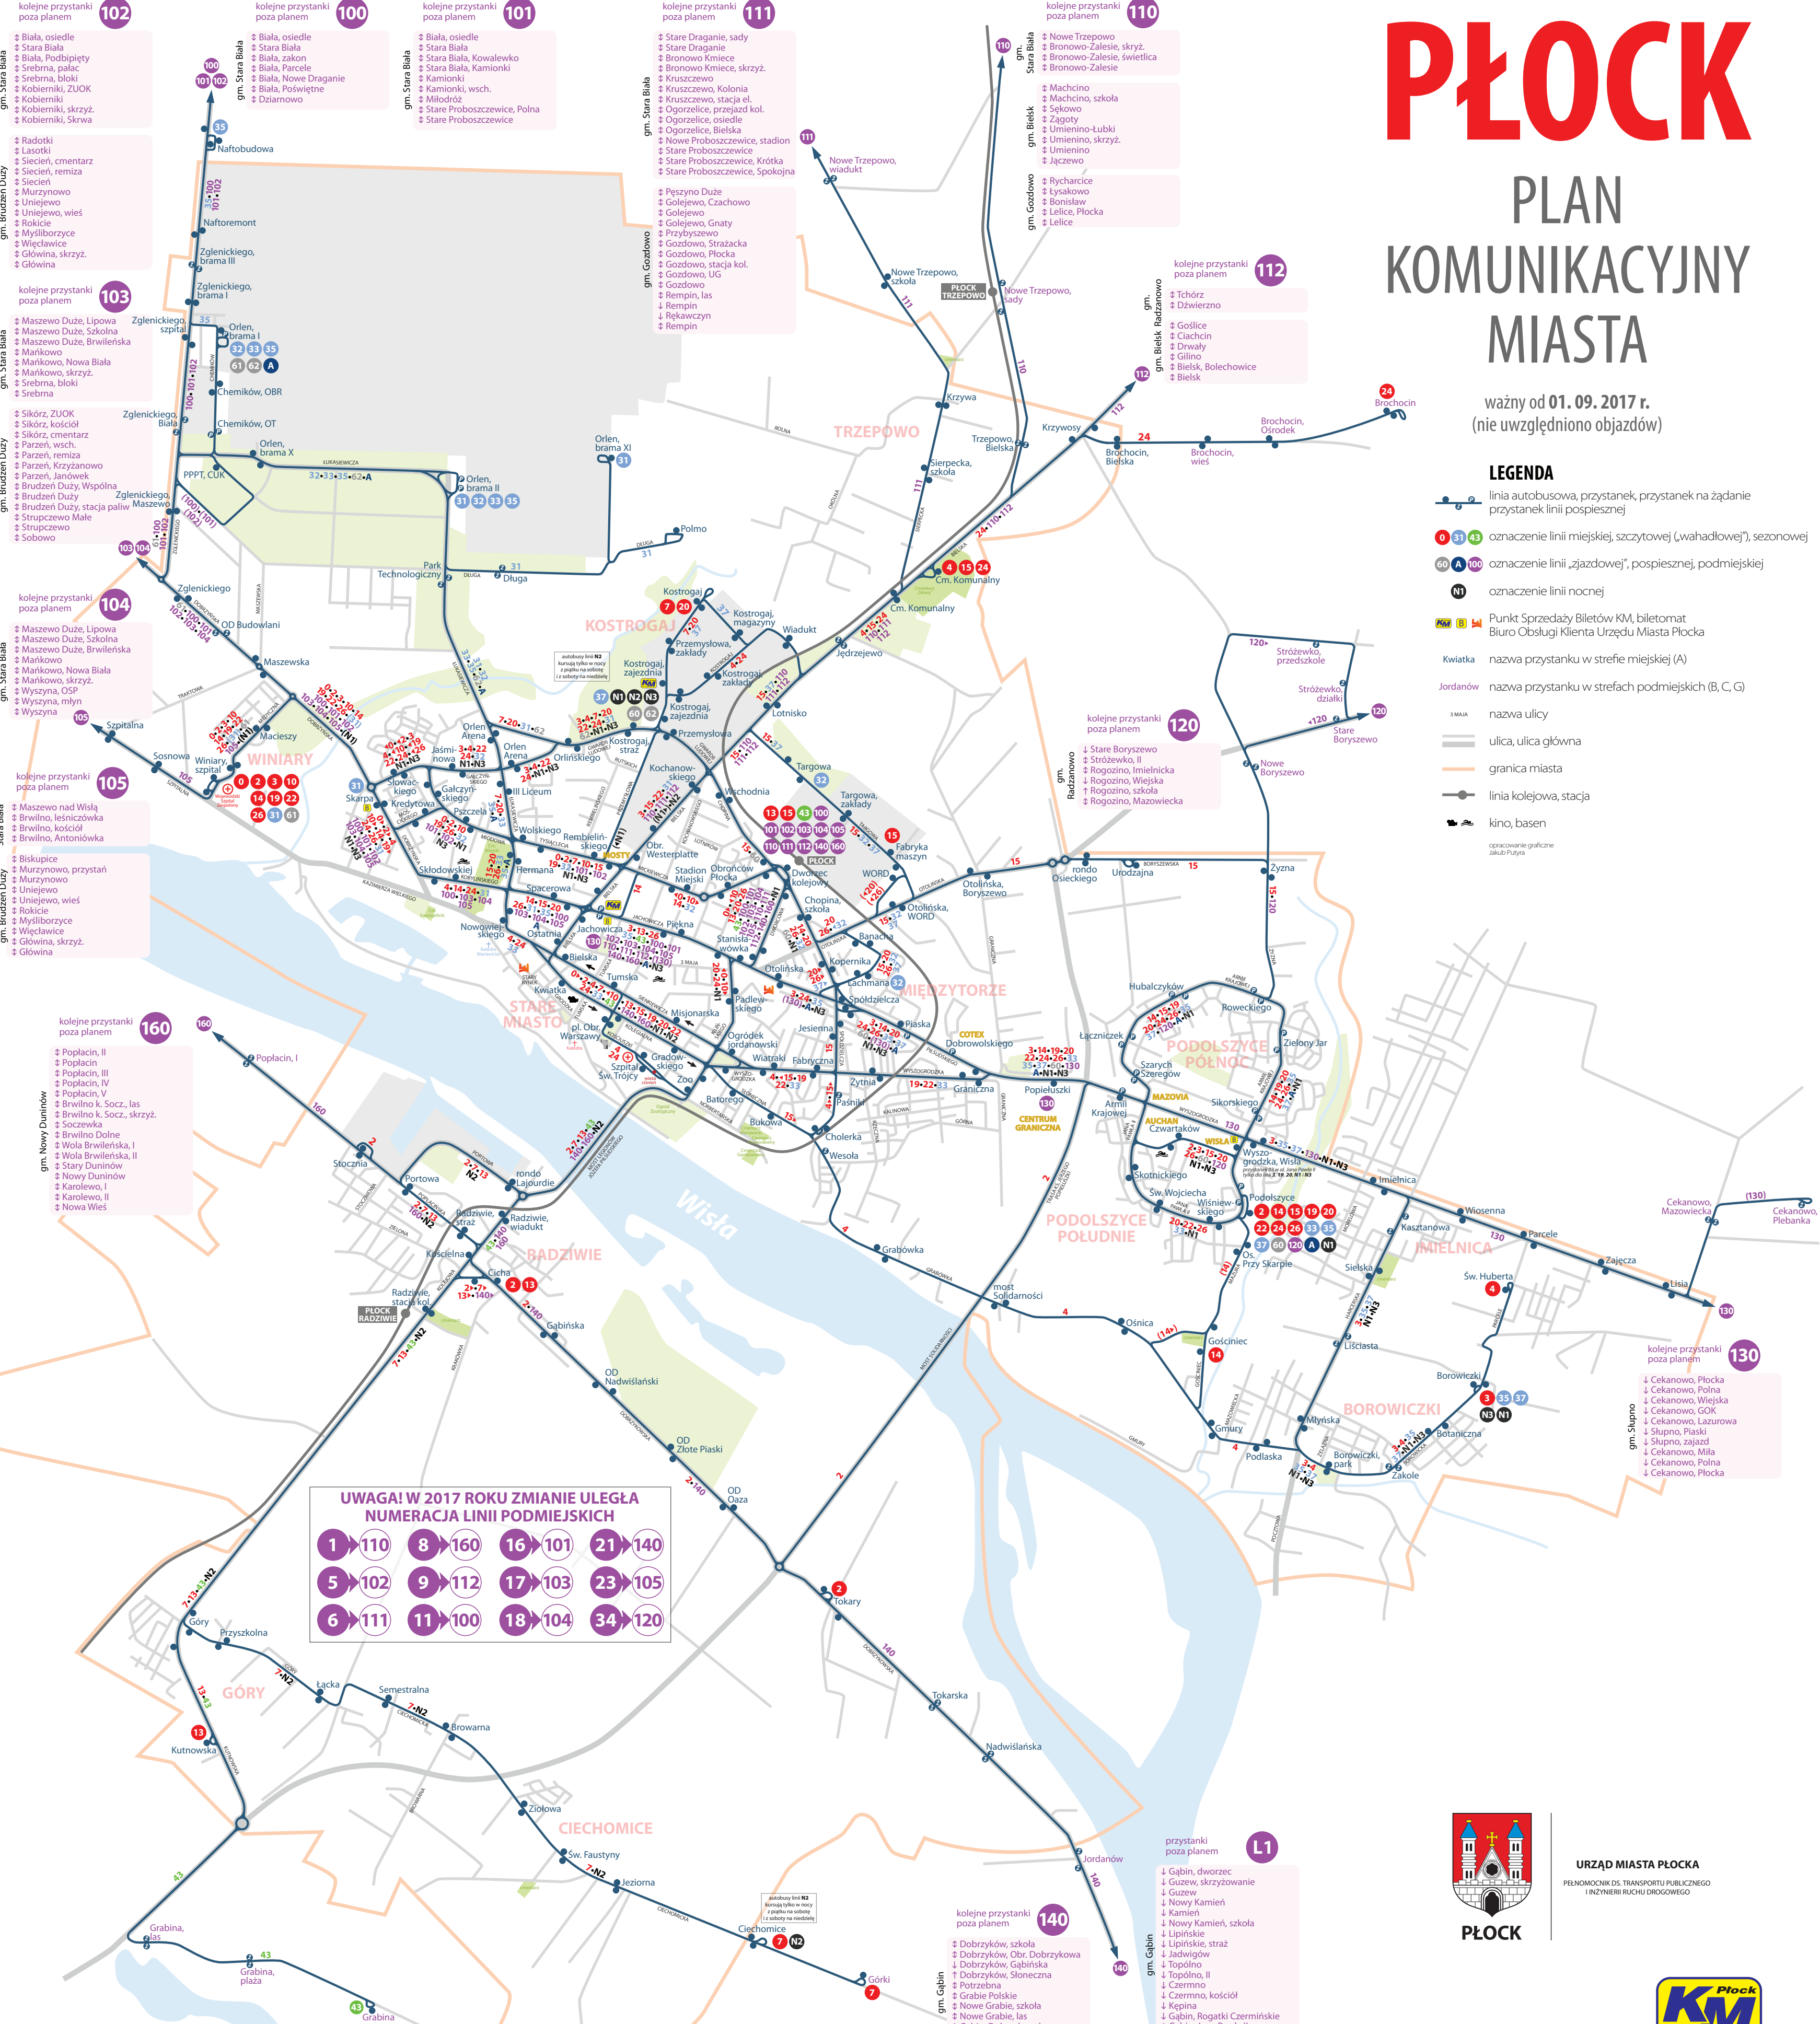

UWAGA! W 2017 ROKU ZMIANIE ULEGŁA NUMERACJA LINII PODMIEJSKICH

1	110	8	160	16	101	21	140
5	102	9	112	17	103	23	105
6	111	11	100	18	104	34	120

- 0** Winiary, szpital - Medyczna - Dobrzyńska - Mościckiego - Miodowa - Tysiąclecia - Bielska - Kwiatka - Kolegialna - Kilińskiego - Dworcowa - Mickiewicza - Tysiąclecia - Miodowa - Galczyńskiego - Dobrzyńska - Medyczna - Winiary, szpital (linia okrężna)
- 2** Winiary, szpital - Medyczna - Dobrzyńska - Mościckiego - Miodowa (w drodze powrotnej Miodowa - Galczyńskiego - Dobrzyńska) - Tysiąclecia - Bielska - Kolegialna - Kilińskiego (w drodze powrotnej Kilińskiego - Kolegialna - Bielska) - most Legionów Józefa Piłsudskiego - Portowa - Popłaciniska - Kolejowa - Cicha (w drodze powrotnej Dobrzyńska - Kolegialna - Kolejowa) - Tokary - most Solidarności - Wyszogrodzka - Czwartaków - Podolszyce
- 3** Winiary, szpital - Medyczna - Dobrzyńska - Galczyńskiego - Batalionów Chłopskich - Gwardii Ludowej - Bielska - Jachowicza - Piłsudskiego - Wyszogrodzka - Czwartaków - Wyszogrodzka - Harcerska - Borowicka - Borowiczki
- 4** Cm. Komunalny - Bielska - Wiadukt - Kostrogaj - Przemysłowa - Gwardii Ludowej - Batalionów Chłopskich - Kobylińskiego - Bielska - Kwiatka - Kolegialna - Kilińskiego (w drodze powrotnej Kilińskiego - Kolegialna - Bielska) - most Legionów Józefa Piłsudskiego - Portowa - Popłaciniska - Kolejowa - Cicha (w drodze powrotnej Dobrzyńska - Kolegialna - Kolejowa) - Kutnowska - Góry - Ciechomicka - Ciechomice - Górk
- 7** Kostrogaj - Przemysłowa - Gwardii Ludowej - 7 Czerwiec 1991 r. - Łukasiewicza - Tysiąclecia - Bielska - Kwiatka - Kolegialna - Kilińskiego - Dobrzyńska - Sienkiewicza - Bielska - most Legionów Józefa Piłsudskiego - Portowa - Popłaciniska - Kolejowa (w drodze powrotnej Kolejowa - Cicha - Kościelna - Kolejowa) - Kutnowska - Góry - Ciechomicka - Ciechomice - Górk
- 10** Winiary, szpital - Medyczna - Dobrzyńska - Mościckiego - Miodowa - Tysiąclecia - Mickiewicza (wjazd na przystanek przy dworcu kolejowym) - Dworcowa - Kilińskiego - Sienkiewicza - Bielska - Tysiąclecia - Miodowa - Galczyńskiego - Dobrzyńska - Medyczna - Winiary, szpital (linia okrężna)
- 13** Dworzec kolejowy - Dworcowa - Jachowicza - Bielska - Kwiatka - Kolegialna - Kilińskiego (w drodze powrotnej Kilińskiego - Sienkiewicza - Bielska) - most Legionów Józefa Piłsudskiego - Portowa - Popłaciniska - Kolejowa - Cicha (w drodze powrotnej Cicha - Kościelna - Kolejowa) (wybrane kursy Kolejowa - Kutnowska)
- 14** Winiary, szpital - Medyczna - Dobrzyńska - Kobylińskiego - Jachowicza - Obronców Westerplatte - Mickiewicza - Chopina - Piłsudskiego - Wyszogrodzka - Armii Krajowej - Podolszyce (wybrane kursy Kolejowa - Gościnniec)
- 15** Podolszyce - Czwartaków - Armii Krajowej - Zyzna - Boryszewo - Otińska - Banacha - Lachmana - Spółdzielcza - Wyszogrodzka - Bielska - Kwiatka - Kolegialna - Kilińskiego - Dobrzyńska - Sienkiewicza - Bielska - Tysiąclecia - Miodowa - Dworzec kolejowy lub Bielska - Targowa - Fabryka maszyn lub Bielska - Cm. Komunalny
- 19** Winiary, szpital - Medyczna - Dobrzyńska - Mościckiego - Miodowa (w drodze powrotnej Miodowa - Galczyńskiego - Dobrzyńska) - Tysiąclecia - Bielska - Kwiatka - Kolegialna - Wyszogrodzka (w drodze powrotnej Wyszogrodzka - Sienkiewicza - Bielska) - Armii Krajowej - Podolszyce
- 20** Kostrogaj - Przemysłowa - Gwardii Ludowej - 7 Czerwiec 1991 r. - Łukasiewicza - Kobylińskiego - Bielska - Kwiatka - Kolegialna - Kilińskiego (w drodze powrotnej Kilińskiego - Sienkiewicza - Bielska) - Dworcowa - Chopina - Otińska - Banacha - Lachmana - Piłsudskiego - Wyszogrodzka - Armii Krajowej - Czwartaków - Jana Pawła II - Podolszyce
- 22** Winiary, szpital - Medyczna - Dobrzyńska - Galczyńskiego - Batalionów Chłopskich - Gwardii Ludowej - Bielska - Kolegialna - Kilińskiego (w drodze powrotnej Wyszogrodzka - Sienkiewicza - Bielska) - Jana Pawła II - Podolszyce
- 24** (wybrane kursy Brochocin - Bielska) Cm. Komunalny - Bielska - Wiadukt - Kostrogaj - Przemysłowa - Gwardii Ludowej - Batalionów Chłopskich - Galczyńskiego - Kobylińskiego - Bielska - Kwiatka - Kolegialna - Kilińskiego (w drodze powrotnej Kilińskiego - Kolegialna - Bielska) - most Legionów Józefa Piłsudskiego - Portowa - Popłaciniska - Kolejowa - Cicha (w drodze powrotnej Kolejowa - Cicha - Kościelna - Kolejowa) - Kutnowska - Góry - Ciechomicka - Ciechomice - Górk
- 26** Winiary, szpital - Medyczna - Dobrzyńska - Mościckiego - Miodowa (w drodze powrotnej Miodowa - Galczyńskiego - Dobrzyńska) - Łukasiewicza - Kobylińskiego - Jachowicza - Dworcowa - Chopina - Otińska - Banacha - Lachmana - Piłsudskiego - Wyszogrodzka - Armii Krajowej - Czwartaków - Jana Pawła II - Podolszyce
- 31** Winiary, szpital - Skarpa - Dobrzyńska - Kobylińskiego - Bielska - Gwardii Ludowej - Łukasiewicza - Orlen, brama II (wybrane kursy Długa - Orlen, brama XI)
- 32** (wybrane kursy Targowa - Otińska - Banacha - Lachmana - Chopina) Lachmana - Banacha - Otińska - Chopina (w drodze powrotnej Chopina - Lachmana) - Mickiewicza - Tysiąclecia - Miodowa - Galczyńskiego - Łukasiewicza - Orlen, brama II (wybrane kursy Łukasiewicza - Chemików - Orlen, brama I)
- 33** Podolszyce - Jana Pawła II - Wyszogrodzka - Sienkiewicza - Nowowiejskiego (w drodze powrotnej Nowowiejskiego - Kwiatka - Kolegialna - Wyszogrodzka) - Łukasiewicza - Orlen, brama II (wybrane kursy Łukasiewicza - Chemików - Orlen, brama I)
- 35** (wybrane kursy Borowiczki - Borowicka - Harcerska - Wyszogrodzka - Armii Krajowej) Podolszyce - Armii Krajowej - Wyszogrodzka - Piłsudskiego - Jachowicza - Kobylińskiego - Łukasiewicza - Orlen, brama II - Łukasiewicza - Chemików - Orlen, brama I (wybrane kursy Zglenickiego - Naftobudowa)
- 37** (wybrane kursy Borowiczki - Borowicka - Harcerska - Wyszogrodzka - Armii Krajowej) Podolszyce - Armii Krajowej - Wyszogrodzka - Piłsudskiego (z wjazdem na wiadukt) - Lachmana - Banacha - Otińska - Targowa - Bielska - Wiadukt - Kostrogaj, zajezdnia
- 43** Jachowicza (dw. aut.) - Jachowicza - Bielska - Kwiatka - Kolegialna - Kilińskiego (w drodze powrotnej Kilińskiego - Sienkiewicza - Bielska) - most Legionów Józefa Piłsudskiego - Kolejowa - Kutnowska - Grabina (linia sezonowa)
- 60** Podolszyce - Czwartaków - Wyszogrodzka - Piłsudskiego - Chopina - Gwardii Ludowej - Kostrogaj, zajezdnia
- 61** Orlen, brama I - Chemików - Zglenickiego - Dobrzyńska - Medyczna - Winiary, szpital
- A** zatrzymuje się tylko na przystankach Podolszyce - wszystkich w al. Armii Krajowej - Armii Krajowej (kier. Orlen) - Dobrowolskiego (kier. Orlen) - Piaska (kier. Podolszyce) - Jachowicza - Orlen, brama II - Chemików, OT - Orlen, brama I (linia pospieszna)
- N1** Kostrogaj, zajezdnia - Gw. Ludowej - Batalionów Chłopskich - Galczyńskiego - Dobrzyńska - Jachowicza - Bielska (w stronę Kostrogaju wybrane kursy przez Przemysłową) - Kwiatka - Kolegialna - Kilińskiego (w drodze powrotnej Kilińskiego - Sienkiewicza - Bielska) - Dworcowa - Chopina - Piłsudskiego - Armii Krajowej - Czwartaków - Jana Pawła II - Podolszyce - Wyszogrodzka - Harcerska - Borowicka - Borowiczki (linia nocna)
- N2** Kostrogaj, zajezdnia - Gw. Ludowej - Bielska - Kwiatka - Kolegialna - Kilińskiego (w drodze powrotnej Kilińskiego - Sienkiewicza - Bielska) - most Legionów Józefa Piłsudskiego - Portowa - Popłaciniska - Kolejowa - Kutnowska - Góry - Ciechomicka - Ciechomice (linia nocna)
- N3** Borowiczki - Borowicka - Harcerska - Wyszogrodzka - Czwartaków - Wyszogrodzka - Piłsudskiego - Jachowicza - Bielska - Tysiąclecia - Miodowa - Mościckiego - Dobrzyńska - Galczyńskiego - Batalionów Chłopskich - Gwardii Ludowej - Kostrogaj, zajezdnia
- 100** Dworzec kolejowy - Dworcowa - Jachowicza - Kobylińskiego - Dobrzyńska - Zglenickiego - Bielska - Stara Biała - Dziarnowo
- 101** Dworzec kolejowy - Dworcowa - Jachowicza - Tysiąclecia - Miodowa - Mościckiego - Dobrzyńska - Zglenickiego - Bielska - Stara Biała - Kamionki - Miłodróż - Stare Proboiszewice - Bielska - Orlen, brama I
- 102** Dworzec kolejowy - Dworcowa - Jachowicza - Bielska - Kwiatka - Kobylińskiego - Miodowa - Mościckiego - Dobrzyńska - Zglenickiego - Bielska - Stara Biała - Kamionki - Miłodróż - Stare Proboiszewice - Bielska - Orlen, brama I
- 103** Dworzec kolejowy - Dworcowa - Jachowicza - Kobylińskiego - Dobrzyńska - Maszewo Duże - Mańkowo - Srebrna - Sikórz - Parzeń - Brudzeń Duży - Strupczewo - Sobowo
- 104** Dworzec kolejowy - Dworcowa - Jachowicza - Kobylińskiego - Dobrzyńska - Maszewo Duże - Mańkowo - Srebrna - Sikórz - Parzeń - Brudzeń Duży - Strupczewo - Sobowo
- 105** Dworzec kolejowy - Dworcowa - Jachowicza - Kobylińskiego - Dobrzyńska - Medyczna - Szpitalna - Brwino - Murzynowo - Uniejewo - Rokicie - Mysliborzyce - Więclawice - Główna
- 110** Dworzec kolejowy - Dworcowa - Jachowicza - Bielska - Nowe Trzепowo - Bronowo - Machcino - Zagoty - Umienino lub Zagoty - Bonisław - Lelice
- 111** Dworzec kolejowy - Dworcowa - Jachowicza - Bielska - Sierpecka - Nowe Trzепowo - Bronowo - Machcino - Ogorzelice - Nowe Proboiszewice - Stare Proboiszewice - Gozdowo - Rempin
- 112** Dworzec kolejowy - Dworcowa - Jachowicza - Bielska - Tchórz - Ciachcin - Gilino - Bielsk
- 120** Podolszyce - Armii Krajowej - Zyzna - Nowe Boryszewo - Strózewko - Stare Boryszewo - Strózewko - Rogozino - Strózewko - Stare Boryszewo - Zyzna - Armii Krajowej - Podolszyce
- 130** Jachowicza (teatr) - Jachowicza - Piłsudskiego - Wyszogrodzka - Cekanowo - Słupno, zajazd
- 140** Dworzec kolejowy - Dworcowa - Jachowicza - Bielska - Kwiatka - Kolegialna - Kilińskiego (w drodze powrotnej Kilińskiego - Sienkiewicza - Bielska) - Kolejowa - Cicha - Dobrzyńska (w drodze powrotnej Dobrzyńska - Kościelna - Kolejowa) - Jordanów - Gąbin, dworzec
- 160** Dworzec kolejowy - Dworcowa - Jachowicza - Bielska - Kwiatka - Kolegialna - Kilińskiego (w drodze powrotnej Kilińskiego - Sienkiewicza - Bielska) - Kolejowa - Popłaciniska - Popłacin - Soczewka - Nowy Duninów - Karolewo - Nowa Wies
- L1** Gąbin, dworzec - Guzew - Kamień - Lipińskie - Lipińskie, straż - Topolno - Czernmo - Kępina - Gąbin (Rogatkę Czermińską - Jana Pawła II) - Gąbin, dworzec