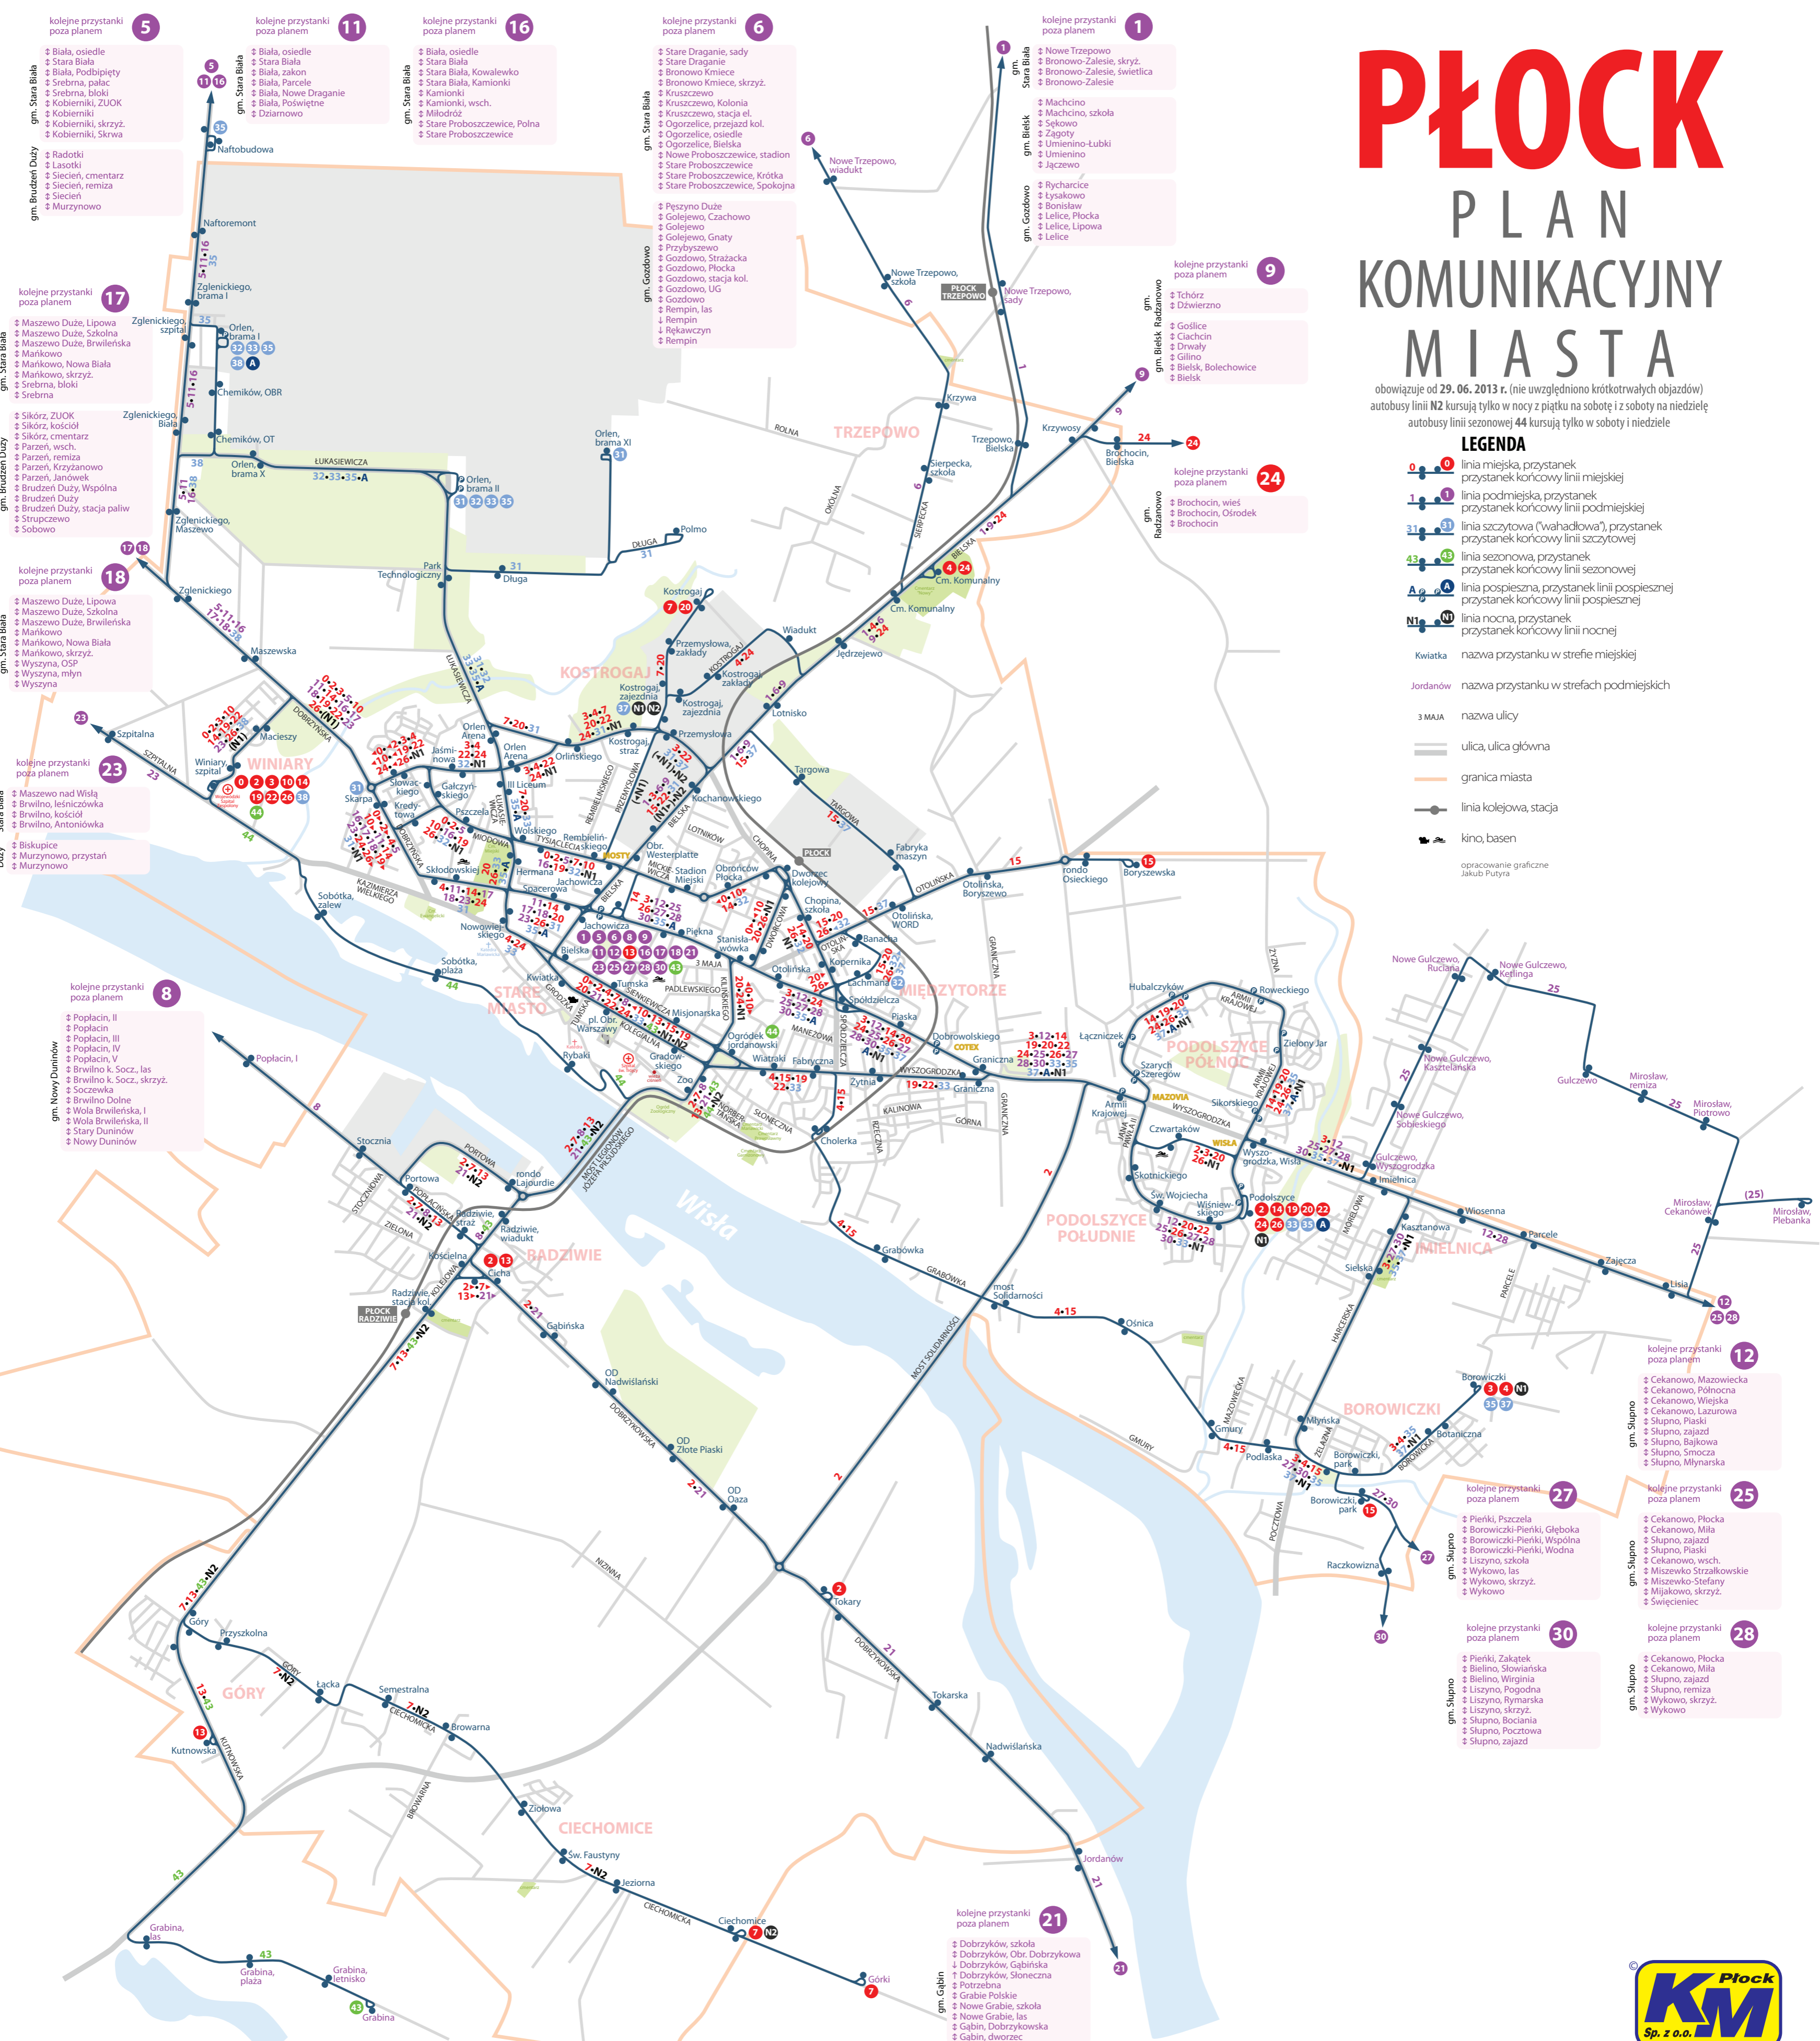

PŁOCK

PLAN KOMUNIKACYJNY MIASTA

LEGENDA

opracowanie graficzne
Jakub Putyra

- 1 Winiary, szpital - Medyczna - Dobrzyńska - Mościckiego - Miodowa - Tysiąclecia - Bielska - Kwiatka - Kolegialna - Kilińskiego - Dworcowa - Mickiewicza - Tysiąclecia - Miodowa - Galczyńskiego - Dobrzyńska - Medyczna - Winiary, szpital (linia okrężna)
- 2 Winiary, szpital - Medyczna - Dobrzyńska - Mościckiego - Miodowa (w drodze powrotnej Miodowa - Galczyńskiego - Dobrzyńska) - Tysiąclecia - Bielska - Kwiatka - Kolegialna - Kilińskiego (w drodze powrotnej Kilińskiego - Sienkiewicza - Bielska) - most Legionów Józefa Piłsudskiego - Portowa - Popłańska - Kolejowa - Cicha - Dobrzyńska - Kolejowa (w drodze powrotnej Dobrzyńska - Kościelna - Kolejowa) - Tokary - most Solidarności (w drodze powrotnej Czwartaków - Podolszczyce)
- 3 Winiary, szpital - Medyczna - Dobrzyńska - Galczyńskiego - Batalionów Chłopskich - Gwardii Ludowej - Bielska - Jachowicza - Wyszogrodzka - Wyszogrodzka - Czwartaków - Wyszogrodzka - Harcerska - Borowiczki - Borowiczki
- 4 Cm. Komunalny - Bielska - Wiadukt - Kostrogaj - Przemysłowa - Gwardii Ludowej - Wyszogrodzka - Bielska - Kwiatka - Kolegialna - Kilińskiego - Bielska - Jachowicza - Wyszogrodzka - Wyszogrodzka - Czwartaków - Wyszogrodzka - Harcerska - Borowiczki - Borowiczki
- 5 Jachowicza (dw. aut.) - Bielska - Nowe Trzepowo - Bronowo-Zalesie - Umienino - Lelice
- 6 Jachowicza (dw. aut.) - Tysiąclecia - Miodowa - Mościckiego - Dobrzyńska - Zglenickiego - Bielska - Stara Biała - Srebrna - Kobierniki - Radotki - Lasotki - Siecień - Murzynowo
- 7 Jachowicza (dw. aut.) - Bielska - Kwiatka - Kolegialna - Kilińskiego (w drodze powrotnej Kilińskiego - Sienkiewicza - Bielska) - Kolejowa - Popłańska - Popłacin - Soczewka - Nowy Duninów
- 8 Jachowicza (dw. aut.) - Bielska - Kwiatka - Kolegialna - Kilińskiego (w drodze powrotnej Kilińskiego - Sienkiewicza - Bielska) - Kolejowa - Popłańska - Popłacin - Soczewka - Nowy Duninów
- 9 Jachowicza (dw. aut.) - Bielska - Tchórz - Dzwierzno - Goście - Ciachcin - Gilino - Bielsk
- 10 Jachowicza (dw. aut.) - Jachowicza (w stronę Słupna wjazd pod hotel Petropol) - Piłsudskiego - Wyszogrodzka - Jana Pawła II - Wyszogrodzka - Cekanowo - Słupno, zajazd - Słupno, Młynarska
- 11 Jachowicza (dw. aut.) - Jachowicza (w stronę Słupna wjazd pod hotel Petropol) - Piłsudskiego - Wyszogrodzka - Jana Pawła II - Wyszogrodzka - Cekanowo - Słupno, zajazd - Słupno, Młynarska
- 12 Jachowicza (dw. aut.) - Tysiąclecia - Miodowa - Mościckiego - Dobrzyńska - Zglenickiego - Bielska - Stara Biała - Kamionki - Młodzież - Stare Proboszczewice
- 13 Jachowicza (dw. aut.) - Kobylińskiego - Dobrzyńska - Maszewo Duże - Mańkowo - Srebrna - Sikórz - Parzeń - Brudzeń Duży - Strupczewo - Sobowo
- 14 Jachowicza (dw. aut.) - Kobylińskiego - Dobrzyńska - Maszewo Duże - Mańkowo - Srebrna - Sikórz - Parzeń - Brudzeń Duży - Strupczewo - Sobowo
- 15 Jachowicza (dw. aut.) - Kobylińskiego - Dobrzyńska - Maszewo Duże - Mańkowo - Srebrna - Sikórz - Parzeń - Brudzeń Duży - Strupczewo - Sobowo
- 16 Jachowicza (dw. aut.) - Kobylińskiego - Dobrzyńska - Maszewo Duże - Mańkowo - Srebrna - Sikórz - Parzeń - Brudzeń Duży - Strupczewo - Sobowo
- 17 Jachowicza (dw. aut.) - Kobylińskiego - Dobrzyńska - Maszewo Duże - Mańkowo - Srebrna - Sikórz - Parzeń - Brudzeń Duży - Strupczewo - Sobowo
- 18 Jachowicza (dw. aut.) - Kobylińskiego - Dobrzyńska - Maszewo Duże - Mańkowo - Srebrna - Sikórz - Parzeń - Brudzeń Duży - Strupczewo - Sobowo
- 19 Jachowicza (dw. aut.) - Kobylińskiego - Dobrzyńska - Maszewo Duże - Mańkowo - Srebrna - Sikórz - Parzeń - Brudzeń Duży - Strupczewo - Sobowo
- 20 Jachowicza (dw. aut.) - Kobylińskiego - Dobrzyńska - Maszewo Duże - Mańkowo - Srebrna - Sikórz - Parzeń - Brudzeń Duży - Strupczewo - Sobowo
- 21 Jachowicza (dw. aut.) - Kobylińskiego - Dobrzyńska - Maszewo Duże - Mańkowo - Srebrna - Sikórz - Parzeń - Brudzeń Duży - Strupczewo - Sobowo
- 22 Jachowicza (dw. aut.) - Kobylińskiego - Dobrzyńska - Maszewo Duże - Mańkowo - Srebrna - Sikórz - Parzeń - Brudzeń Duży - Strupczewo - Sobowo
- 23 Jachowicza (dw. aut.) - Kobylińskiego - Dobrzyńska - Maszewo Duże - Mańkowo - Srebrna - Sikórz - Parzeń - Brudzeń Duży - Strupczewo - Sobowo
- 24 Jachowicza (dw. aut.) - Kobylińskiego - Dobrzyńska - Maszewo Duże - Mańkowo - Srebrna - Sikórz - Parzeń - Brudzeń Duży - Strupczewo - Sobowo
- 25 Jachowicza (dw. aut.) - Kobylińskiego - Dobrzyńska - Maszewo Duże - Mańkowo - Srebrna - Sikórz - Parzeń - Brudzeń Duży - Strupczewo - Sobowo
- 26 Jachowicza (dw. aut.) - Kobylińskiego - Dobrzyńska - Maszewo Duże - Mańkowo - Srebrna - Sikórz - Parzeń - Brudzeń Duży - Strupczewo - Sobowo
- 27 Jachowicza (dw. aut.) - Kobylińskiego - Dobrzyńska - Maszewo Duże - Mańkowo - Srebrna - Sikórz - Parzeń - Brudzeń Duży - Strupczewo - Sobowo
- 28 Jachowicza (dw. aut.) - Kobylińskiego - Dobrzyńska - Maszewo Duże - Mańkowo - Srebrna - Sikórz - Parzeń - Brudzeń Duży - Strupczewo - Sobowo
- 29 Jachowicza (dw. aut.) - Kobylińskiego - Dobrzyńska - Maszewo Duże - Mańkowo - Srebrna - Sikórz - Parzeń - Brudzeń Duży - Strupczewo - Sobowo
- 30 Jachowicza (dw. aut.) - Kobylińskiego - Dobrzyńska - Maszewo Duże - Mańkowo - Srebrna - Sikórz - Parzeń - Brudzeń Duży - Strupczewo - Sobowo
- 31 Skarpa - Dobrzyńska - Kobylińskiego - Bielska - Gwardii Ludowej - Łukasiewicza - Orlen, brama II (wybrane kursy Długa - Orlen, brama XI)
- 32 Lachmana - Banacha - Otolinska - Chopina (w drodze powrotnej Chopina - Lachmana) - Lachmana - Banacha - Otolinska - Chopina (w drodze powrotnej Chopina - Lachmana) - Wyszogrodzka - Sienkiewicza - Bielska - Poludniowa - Grabówka - Korczaka - Borowiczki, park
- 33 Podolszczyce - Jana Pawła II - Wyszogrodzka - Sienkiewicza - Nowowiejskiego (w drodze powrotnej Nowowiejskiego - Kwiatka - Kolegialna - Wyszogrodzka) - Łukasiewicza - Orlen, brama II (wybrane kursy Łukasiewicza - Chemików - Orlen, brama I)