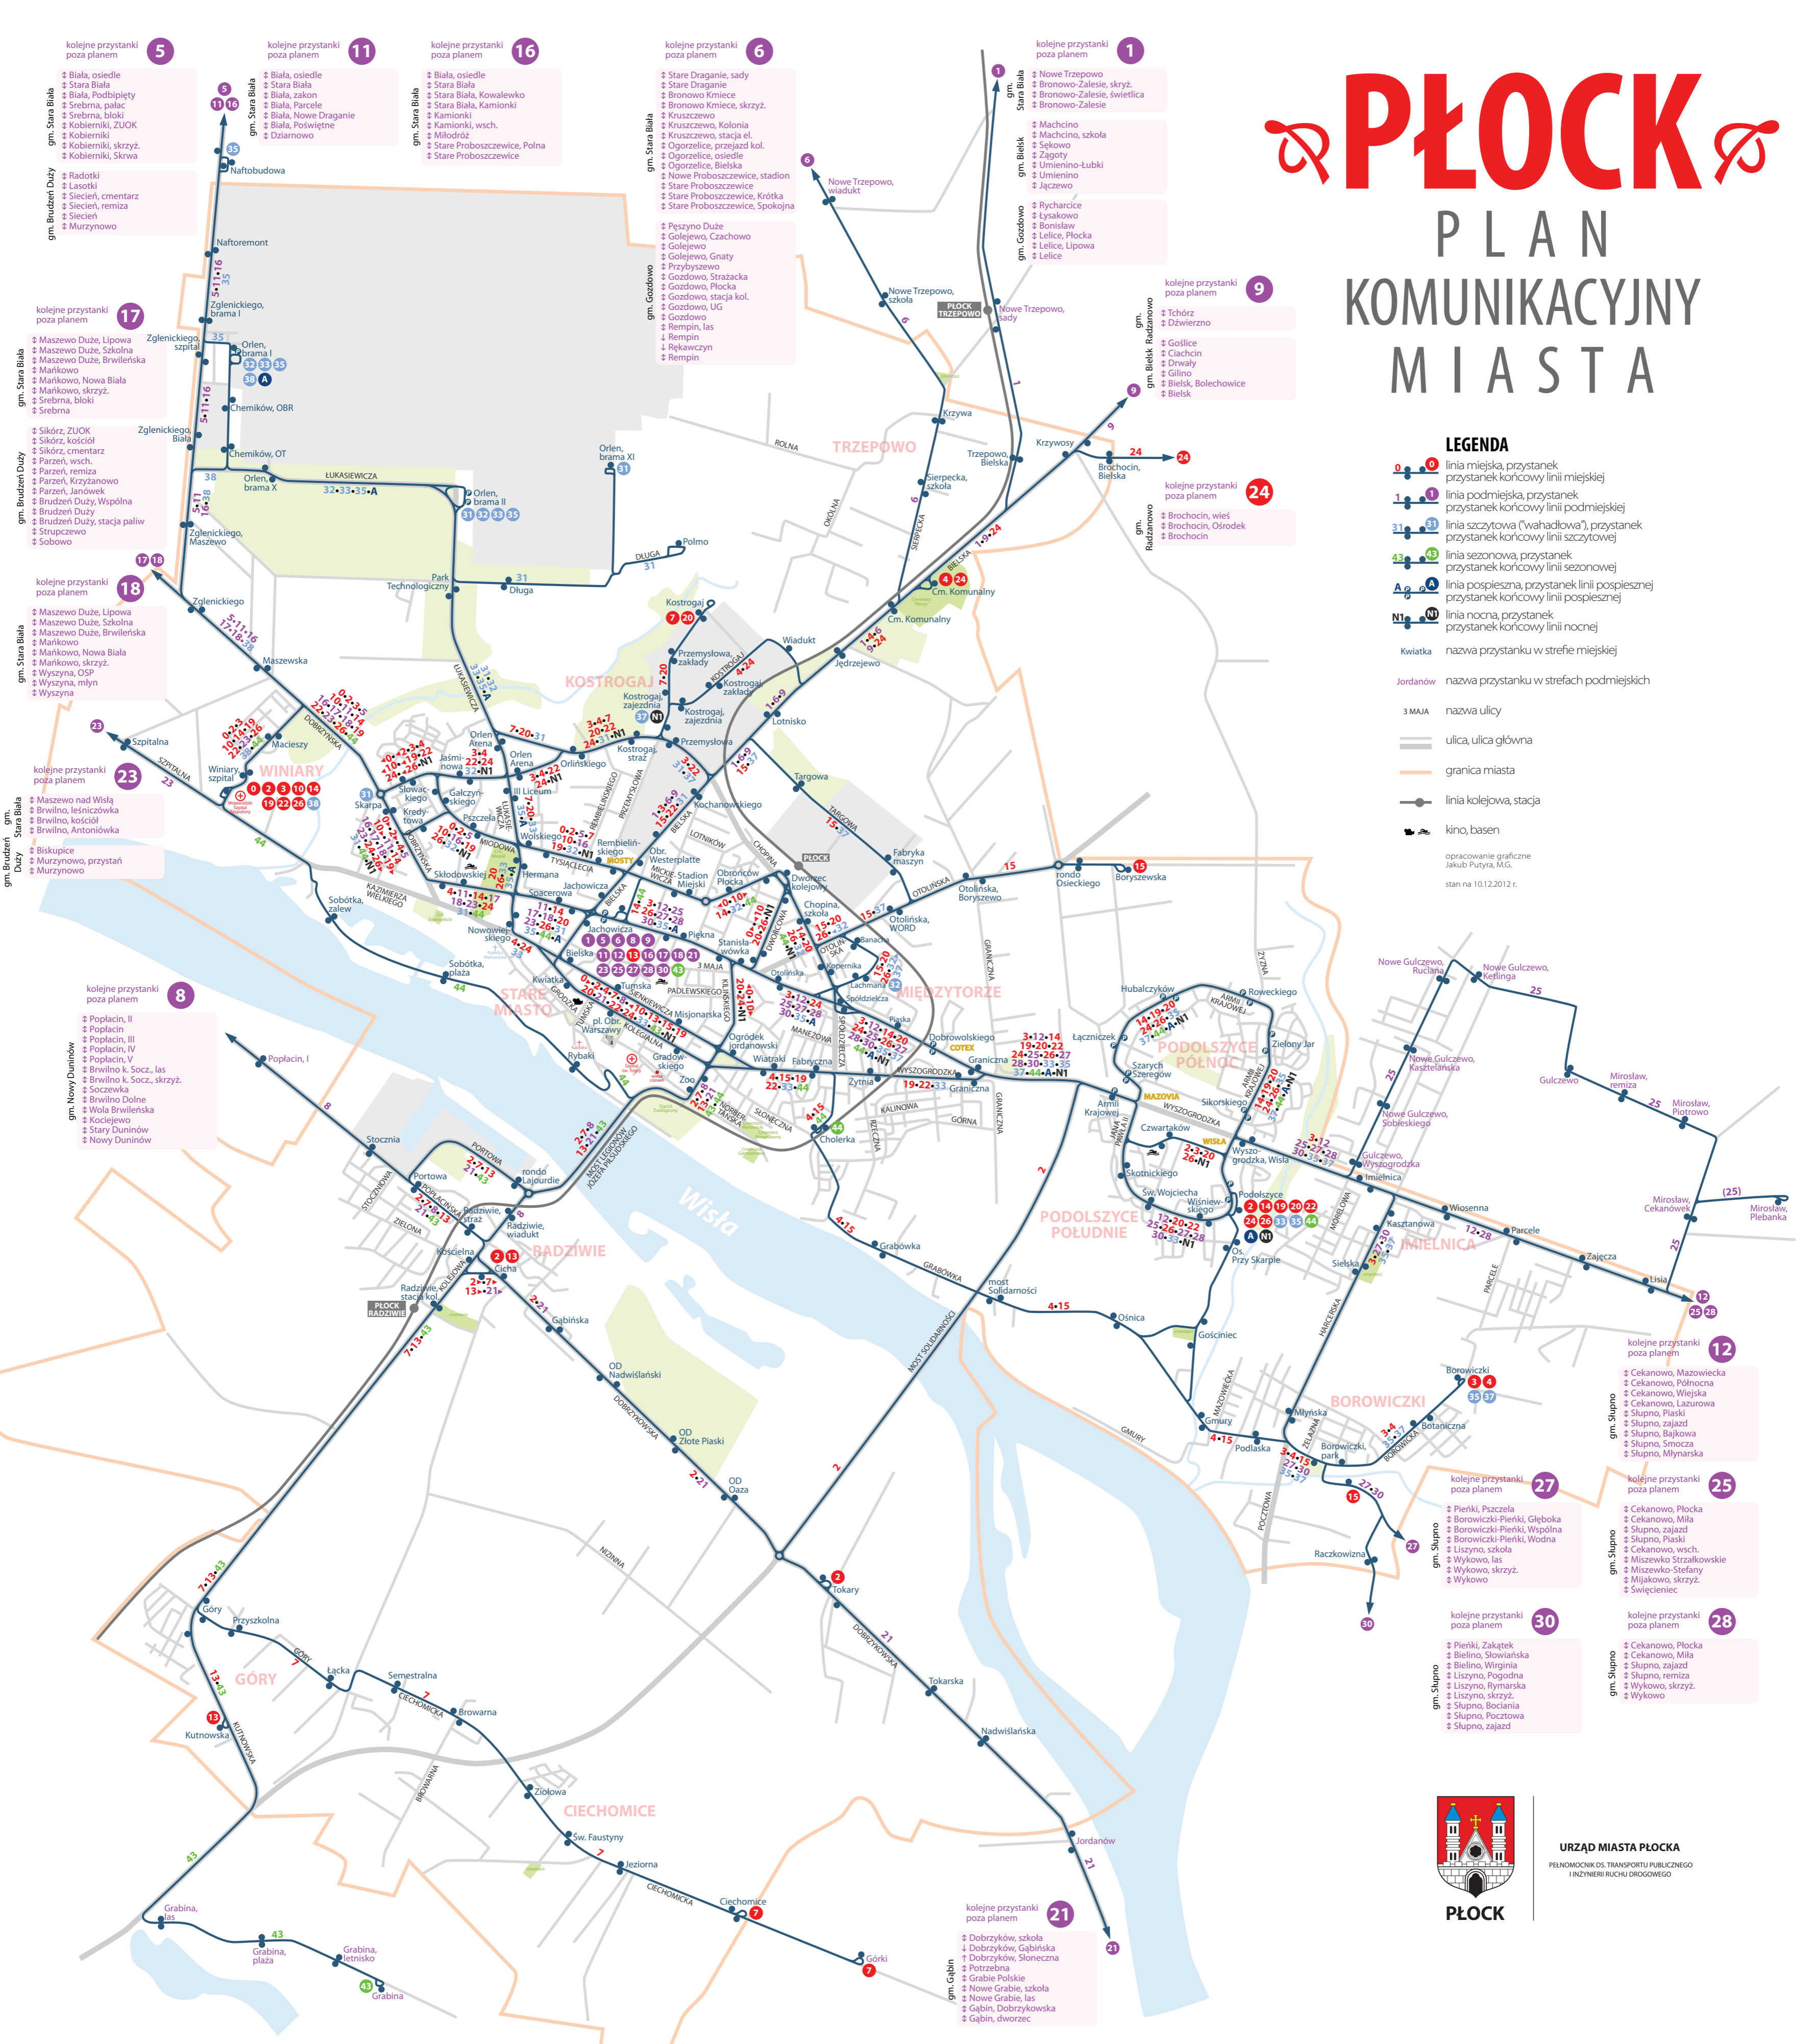

PŁOCK

PLAN KOMUNIKACYJNY MIASTA

1. ### LEGENDA
2. 0 0 linia miejska, przystanek przystanek końcowy linii miejskiej
   - 1 1 linia podmiejska, przystanek przystanek końcowy linii podmiejskiej
   - 31 31 linia szczytowa ("wahadłowa"), przystanek przystanek końcowy linii szczytowej
   - 43 43 linia sezonowa, przystanek przystanek końcowy linii sezonowej
   - A A linia pospieszna, przystanek przystanek końcowy linii pospiesznej
   - Ni Ni linia nocna, przystanek przystanek końcowy linii nocnej
   - Kwiatka nazwa przystanku w strefie miejskiej
   - Jordanów nazwa przystanku w strefach podmiejskich
   - 3 MAJA nazwa ulicy
   - ulica, ulica główna
   - granica miasta
   - linia kolejowa, stacja
   - kino, basen

opracowanie graficzne
Jakub Putrya, M.G.
stan na 10.12.2012 r.

- 0 Winiary, szpital - Medyczna - Dobrzyńska - Mościckiego - Miodowa - Tysiąclecia - Bielska - Kwiatka - Kolegiarna - Kilińskiego - Dworcowa - Mickiewicza - Tysiąclecia - Miodowa - Galczyńskiego - Dobrzyńska - Medyczna - Winiary, szpital (linia okrężna)
- 1 Winiary, szpital - Medyczna - Dobrzyńska - Mościckiego - Miodowa (w drodze powrotnej Miodowa - Galczyńskiego - Dobrzyńska) - Tysiąclecia - Bielska - Kwiatka - Kolegiarna - Kilińskiego (w drodze powrotnej Kilińskiego - Sienkiewicza - Bielska) - most Legionów Józefa Piłsudskiego - Portowa - Popłaczka - Kolejowa - Cicha - Dobrzyńska (w drodze powrotnej Dobrzyńska - Kościelna - Kolejowa) - Tokary - most Solidarności - Wyszogrodzka - Czwartaków - Podolszycze
- 2 Winiary, szpital - Medyczna - Dobrzyńska - Galczyńskiego - Batalionów Chłopskich - Gwardii Ludowej - Bielska - Jachowicza - Piłsudskiego - Wyszogrodzka - Czwartaków - Wyszogrodzka - Harcerska - Borowicka - Borowiczki
- 3 Cm. Komunalny - Wiadukt - Kostrogaj - Przemysłowa - Gwardii Ludowej - Łukasiewicza - Bielska - Kwiatka - Kolegiarna - Kilińskiego (w drodze powrotnej Kilińskiego - Sienkiewicza - Bielska) - Dworcowa - Chopina - Otolńska - Banacha - Lachmana - Piłsudskiego - Wyszogrodzka - Armii Krajowej - Czwartaków - Jana Pawła II - Podolszycze
- 4 Kostrogaj - Przemysłowa - Gwardii Ludowej - 7 Czerwca 1991 r. - Łukasiewicza - Kobylińskiego - Bielska - Kwiatka - Kolegiarna - Kilińskiego (w drodze powrotnej Kilińskiego - Sienkiewicza - Bielska) - Dworcowa - Chopina - Otolńska - Banacha - Lachmana - Piłsudskiego - Wyszogrodzka - Armii Krajowej - Czwartaków - Jana Pawła II - Podolszycze
- 5 Winiary, szpital - Medyczna - Dobrzyńska - Galczyńskiego - Batalionów Chłopskich - Gwardii Ludowej - Bielska - Kwiatka - Kolegiarna - Kilińskiego (w drodze powrotnej Wyszogrodzka - Sienkiewicza - Bielska) - Jana Pawła II - Podolszycze (wybrane kursy Łukasiewicza - Chemików - Orlen, brama I)
- 6 Kostrogaj - Przemysłowa - Gwardii Ludowej - 7 Czerwca 1991 r. - Łukasiewicza - Kobylińskiego - Bielska - Kwiatka - Kolegiarna - Kilińskiego (w drodze powrotnej Kilińskiego - Sienkiewicza - Bielska) - Dworcowa - Chopina - Otolńska - Banacha - Lachmana - Piłsudskiego - Wyszogrodzka - Armii Krajowej - Czwartaków - Jana Pawła II - Podolszycze
- 7 Winiary, szpital - Medyczna - Dobrzyńska - Mościckiego - Miodowa (w drodze powrotnej Miodowa - Galczyńskiego - Dobrzyńska) - Tysiąclecia - Bielska - Kwiatka - Kolegiarna - Kilińskiego (w drodze powrotnej Kilińskiego - Sienkiewicza - Bielska) - most Legionów Józefa Piłsudskiego - Portowa - Popłaczka - Kolejowa - Cicha - Kościelna - Kolejowa - Kutnowska - Góry - Ciecchomicka - Ciecchiec (wybrane kursy GÓRKI)
- 8 Winiary, szpital - Medyczna - Dobrzyńska - Mościckiego - Miodowa - Tysiąclecia - Bielska - Kwiatka - Kolegiarna - Kilińskiego - Kilińskiego (w drodze powrotnej Kilińskiego - Sienkiewicza - Bielska) - Portowa - Popłaczka - Dobrzyńska - Dobrzyków - Gąbin, dw.
- 9 Jachowicza (dw. aut.) - Jachowicza - Bielska - Kwiatka - Kolegiarna - Kilińskiego (w drodze powrotnej Kilińskiego - Sienkiewicza - Bielska) - Portowa - Popłaczka - Dobrzyńska - Dobrzyków - Gąbin, dw.
- 10 Jachowicza (dw. aut.) - Jachowicza - Bielska - Kwiatka - Kolegiarna - Kilińskiego (w drodze powrotnej Kilińskiego - Sienkiewicza - Bielska) - Portowa - Popłaczka - Dobrzyńska - Dobrzyków - Gąbin, dw.
- 11 Jachowicza (dw. aut.) - Jachowicza - Bielska - Kwiatka - Kolegiarna - Kilińskiego (w drodze powrotnej Kilińskiego - Sienkiewicza - Bielska) - Portowa - Popłaczka - Dobrzyńska - Dobrzyków - Gąbin, dw.
- 12 Jachowicza (dw. aut.) - Jachowicza - Bielska - Kwiatka - Kolegiarna - Kilińskiego (w drodze powrotnej Kilińskiego - Sienkiewicza - Bielska) - Portowa - Popłaczka - Dobrzyńska - Dobrzyków - Gąbin, dw.
- 13 Jachowicza (dw. aut.) - Jachowicza - Bielska - Kwiatka - Kolegiarna - Kilińskiego (w drodze powrotnej Kilińskiego - Sienkiewicza - Bielska) - Portowa - Popłaczka - Dobrzyńska - Dobrzyków - Gąbin, dw.
- 14 Winiary, szpital - Medyczna - Dobrzyńska - Mościckiego - Miodowa - Tysiąclecia - Bielska - Kwiatka - Kolegiarna - Kilińskiego - Kilińskiego (w drodze powrotnej Kilińskiego - Sienkiewicza - Bielska) - Portowa - Popłaczka - Dobrzyńska - Dobrzyków - Gąbin, dw.
- 15 Jachowicza (dw. aut.) - Jachowicza - Bielska - Kwiatka - Kolegiarna - Kilińskiego (w drodze powrotnej Kilińskiego - Sienkiewicza - Bielska) - Portowa - Popłaczka - Dobrzyńska - Dobrzyków - Gąbin, dw.
- 16 Jachowicza (dw. aut.) - Jachowicza - Bielska - Kwiatka - Kolegiarna - Kilińskiego (w drodze powrotnej Kilińskiego - Sienkiewicza - Bielska) - Portowa - Popłaczka - Dobrzyńska - Dobrzyków - Gąbin, dw.
- 17 Jachowicza (dw. aut.) - Jachowicza - Bielska - Kwiatka - Kolegiarna - Kilińskiego (w drodze powrotnej Kilińskiego - Sienkiewicza - Bielska) - Portowa - Popłaczka - Dobrzyńska - Dobrzyków - Gąbin, dw.
- 18 Jachowicza (dw. aut.) - Jachowicza - Bielska - Kwiatka - Kolegiarna - Kilińskiego (w drodze powrotnej Kilińskiego - Sienkiewicza - Bielska) - Portowa - Popłaczka - Dobrzyńska - Dobrzyków - Gąbin, dw.
- 19 Jachowicza (dw. aut.) - Jachowicza - Bielska - Kwiatka - Kolegiarna - Kilińskiego (w drodze powrotnej Kilińskiego - Sienkiewicza - Bielska) - Portowa - Popłaczka - Dobrzyńska - Dobrzyków - Gąbin, dw.
- 20 Jachowicza (dw. aut.) - Jachowicza - Bielska - Kwiatka - Kolegiarna - Kilińskiego (w drodze powrotnej Kilińskiego - Sienkiewicza - Bielska) - Portowa - Popłaczka - Dobrzyńska - Dobrzyków - Gąbin, dw.
- 21 Jachowicza (dw. aut.) - Jachowicza - Bielska - Kwiatka - Kolegiarna - Kilińskiego (w drodze powrotnej Kilińskiego - Sienkiewicza - Bielska) - Portowa - Popłaczka - Dobrzyńska - Dobrzyków - Gąbin, dw.
- 22 Jachowicza (dw. aut.) - Jachowicza - Bielska - Kwiatka - Kolegiarna - Kilińskiego (w drodze powrotnej Kilińskiego - Sienkiewicza - Bielska) - Portowa - Popłaczka - Dobrzyńska - Dobrzyków - Gąbin, dw.