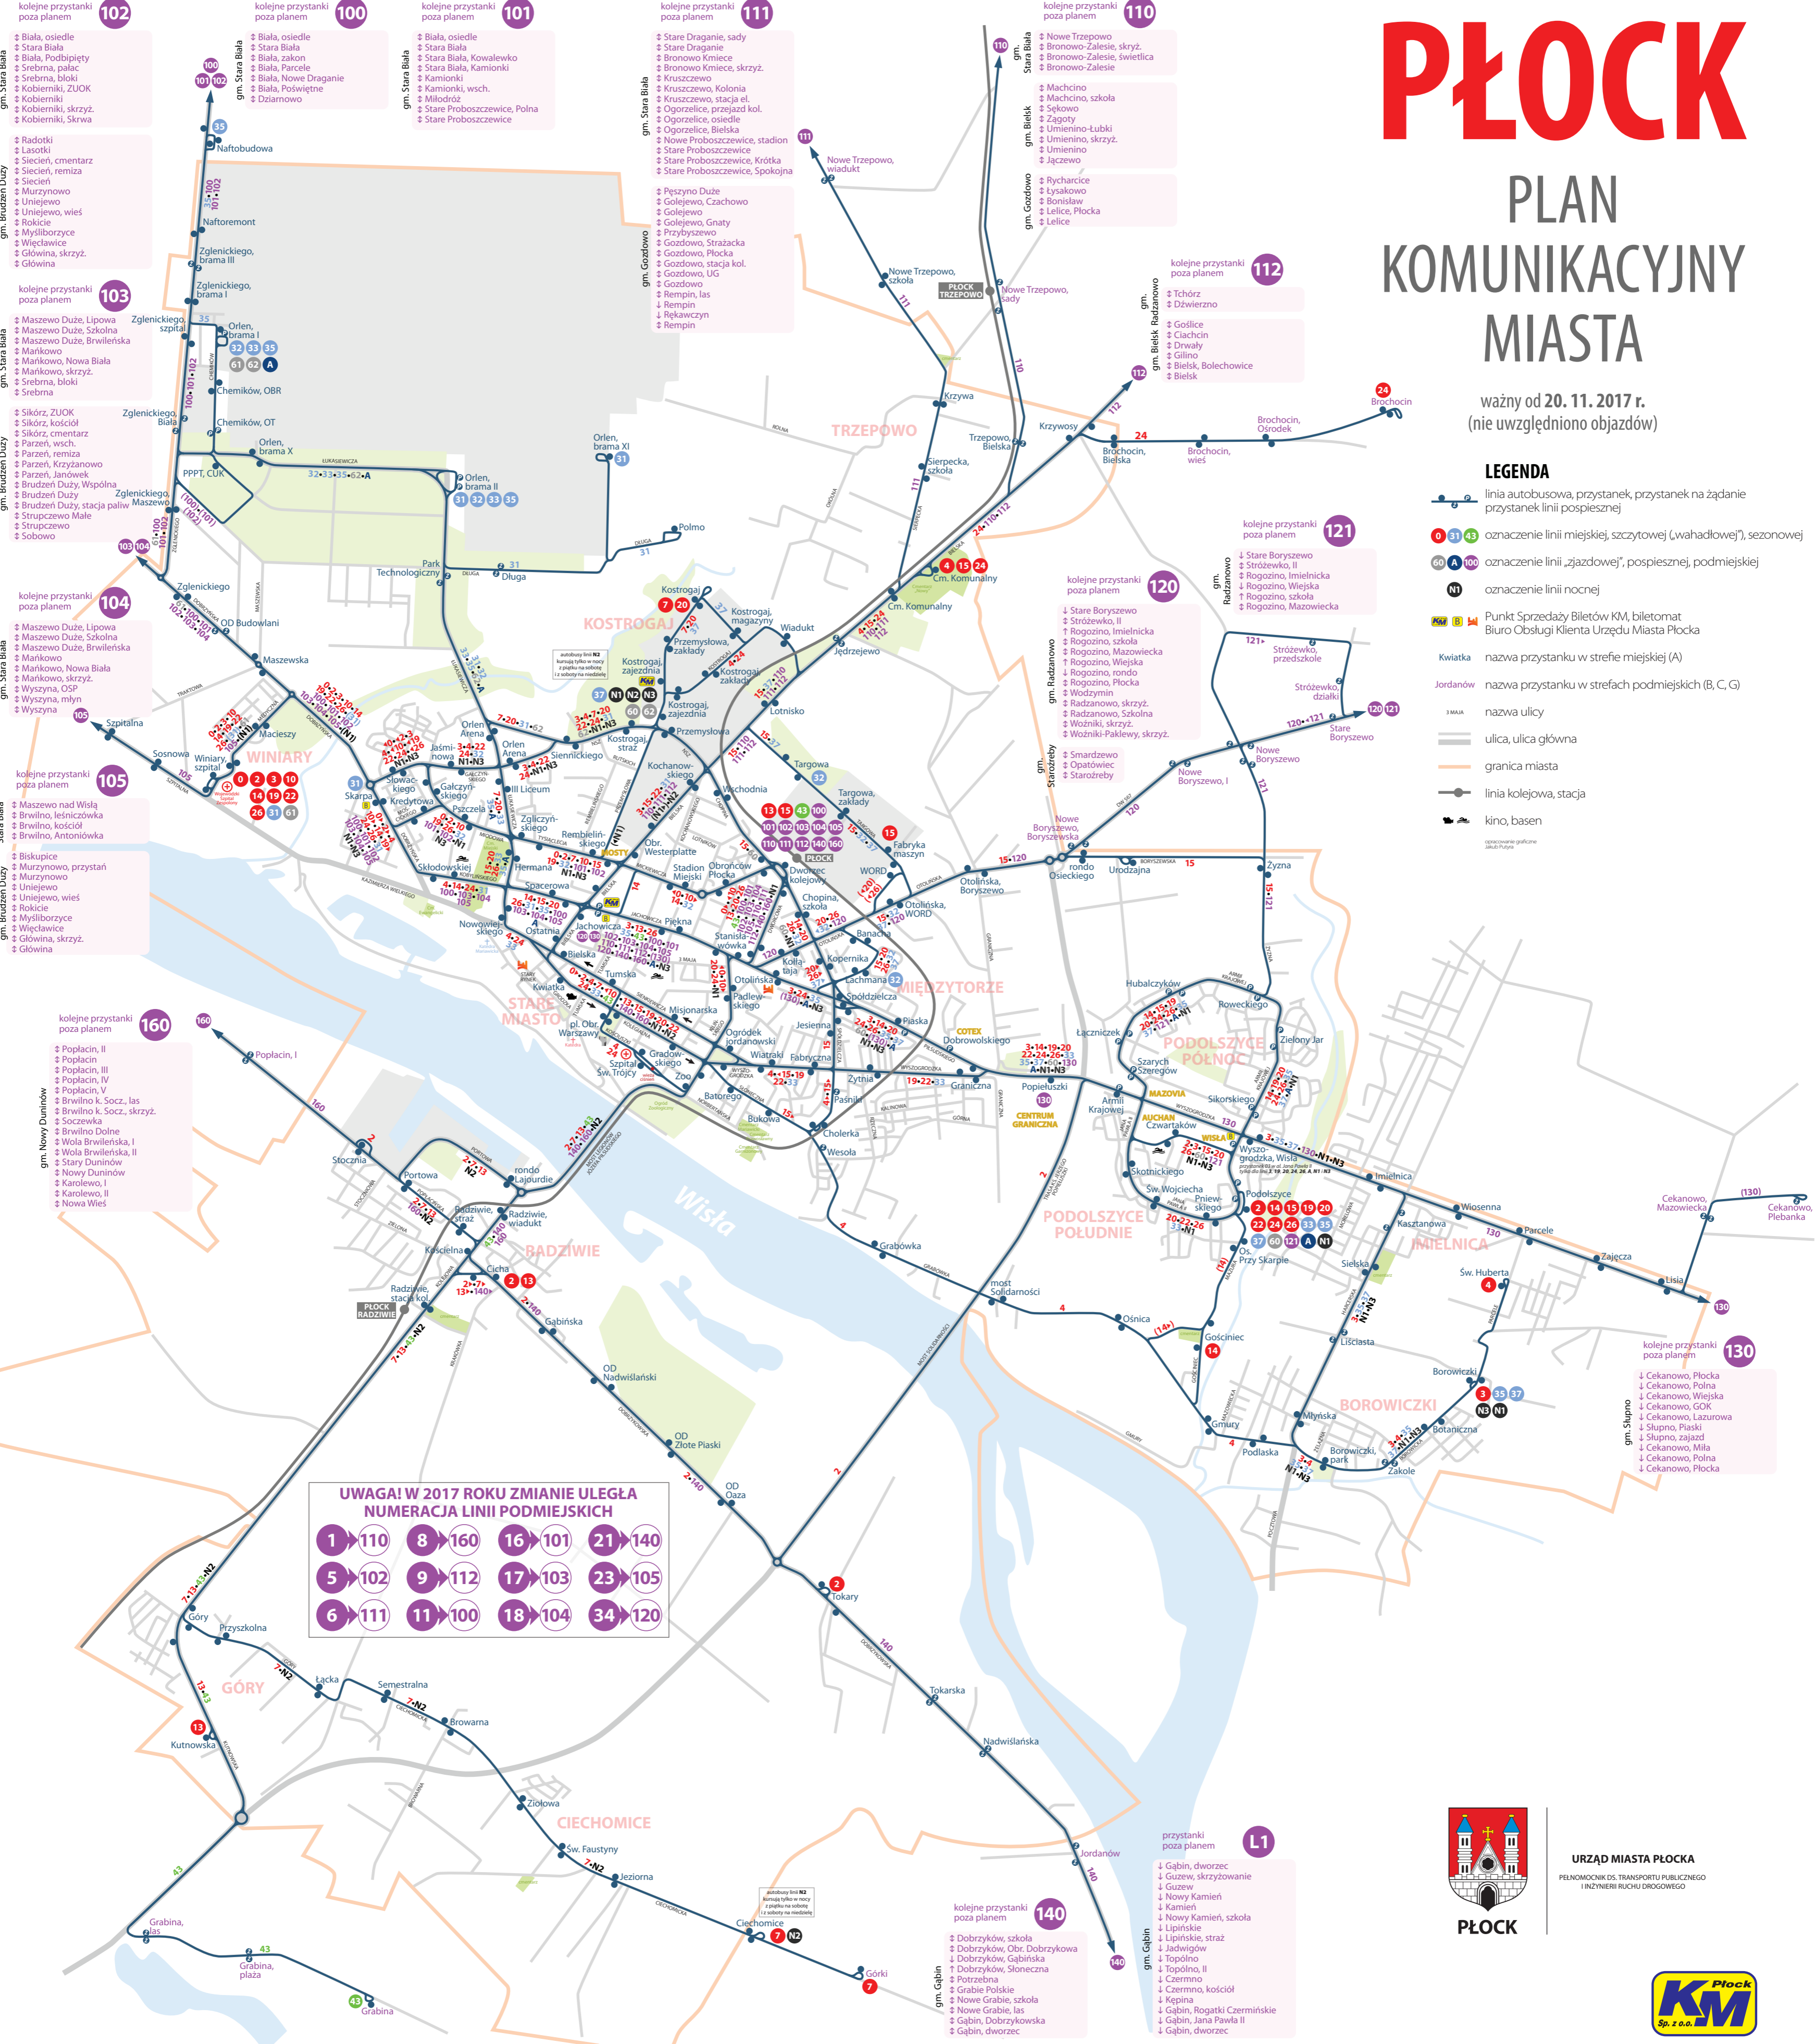

PŁOCK

PLAN KOMUNIKACYJNY MIASTA

ważny od 20. 11. 2017 r.
(nie uwzględniono objazdów)

LEGENDA

- linia autobusowa, przystanek na żądanie przystanek linii pospiesznej
- oznaczenie linii miejskiej, szczytowej („wahadłowej”), sezonowej
- oznaczenie linii „zjazdowej”, pospiesznej, podmiejskiej
- oznaczenie linii nocnej
- Punkt Sprzedaży Biletów KM, biletomat, Biuro Obsługi Klienta Urzędu Miasta Płocka
- kwiatka nazwa przystanku w strefie miejskiej (A)
- Jordanów nazwa przystanku w strefach podmiejskich (B, C, G)
- szkła nazwa ulicy
- ulica, ulica główna
- granica miasta
- linia kolejowa, stacja
- kinno, basen

UWAGA! W 2017 ROKU ZMIANIE ULEGŁA NUMERACJA LINII PODMIEJSKICH

1	110	8	160	16	101	21	140
5	102	9	112	17	103	23	105
6	111	11	100	18	104	34	120