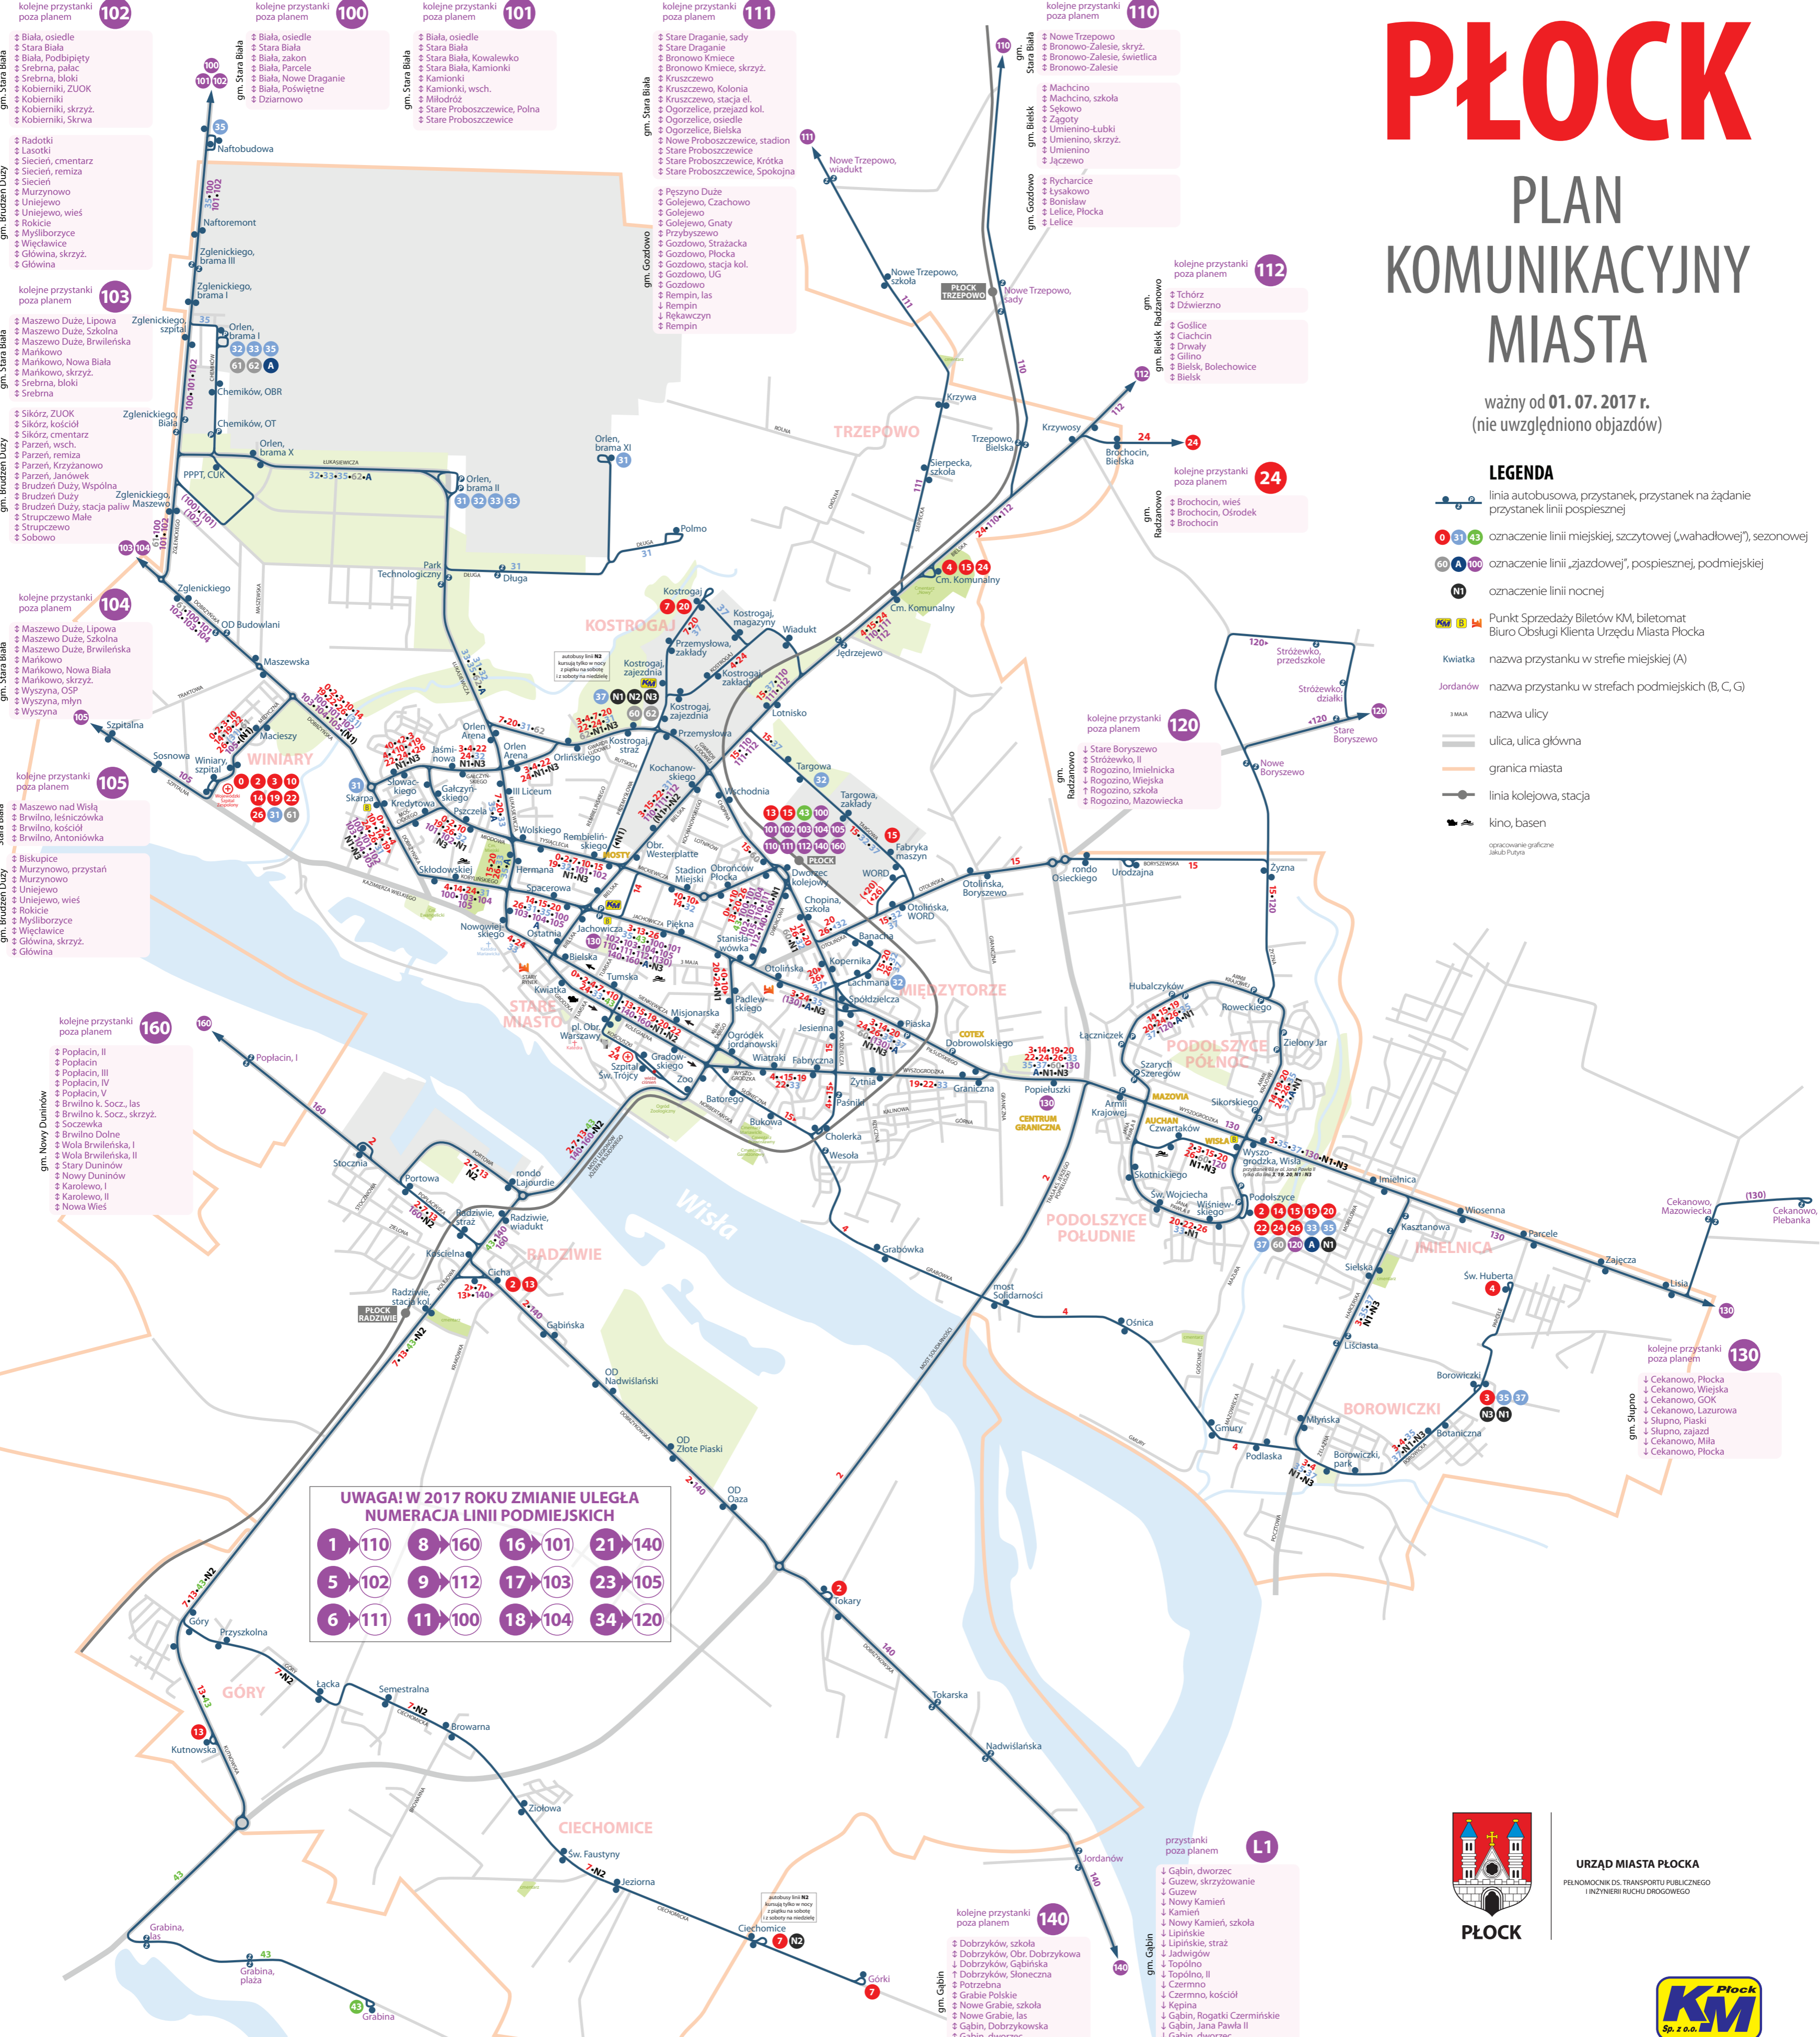

UWAGA! W 2017 ROKU ZMIANIE ULEGŁA NUMERACJA LINII PODMIEJSKICH

1	110	8	160	16	101	21	140
5	102	9	112	17	103	23	105
6	111	11	100	18	104	34	120

- 0 Winiary, szpital** - Medyczna - Dobrzyńska - Mościckiego - Miodowa - Tysiąclecia - Bielska - Kwiatka - Kolegialna - Kilńskiego - Dworcowa - Mickiewicza - Tysiąclecia - Miodowa - Galczyńskiego - Dobrzyńska - Medyczna - Winiary, szpital (linia okrężna)
- 2 Winiary, szpital** - Medyczna - Dobrzyńska - Mościckiego - Miodowa (w drodze powrotnej Miodowa - Galczyńskiego - Dobrzyńska) - Tysiąclecia - Bielska - Kwiatka - Kolegialna - Kilńskiego (w drodze powrotnej Kilńskiego - Kolegialna - Bielska) - most Legionów Józefa Piłsudskiego - Portowa - Popłacin - Kolejowa - Cicha (w drodze powrotnej Dobrzyńska - Kolejowa - Cicha - Kolejowa) - Tokary - most Solidarności - Wyszogrodzka - Czwartaków - Podolszyce
- 3 Winiary, szpital** - Medyczna - Dobrzyńska - Galczyńskiego - Batalionów Chłopskich - Gwardii Ludowej - Bielska - Jachowiczka - Piłsudskiego - Wyszogrodzka - Czwartaków - Wyszogrodzka - Harcerska - Borowicka - Borowiczki
- 4 Cm. Komunalny** - Bielska - Wiadukt - Kostrogaj - Przemysłowa - Gwardii Ludowej - Batalionów Chłopskich - Kobylińskiego - Kwiatka - Kolegialna - Dobrzyńska - Kobylińskiego - Galczyńskiego - Kilńskiego (w drodze powrotnej Kilńskiego - Kolegialna - Bielska) - most Legionów Józefa Piłsudskiego - Portowa - Popłacin - Kolejowa - Cicha (w drodze powrotnej Dobrzyńska - Kolejowa - Cicha - Kolejowa) - Kutnowska - Góry - Ciecchomicka - Ciecchomice - Górk
- 7 Kostrogaj** - Przemysłowa - Gwardii Ludowej - 7 Czerwiec 1991 r. - Łukasiewicza - Tysiąclecia - Bielska - Kwiatka - Kolegialna - Dobrzyńska - Kobylińskiego - Galczyńskiego - Kilńskiego - most Legionów Józefa Piłsudskiego - Portowa - Popłacin - Kolejowa - Cicha (w drodze powrotnej Kolejowa - Cicha - Kościelna - Kolejowa) - Kutnowska - Góry - Ciecchomicka - Ciecchomice - Górk
- 10 Winiary, szpital** - Medyczna - Dobrzyńska - Mościckiego - Miodowa - Tysiąclecia - Mickiewicza - Kwiatka - Kolegialna - Kilńskiego (w drodze powrotnej Kilńskiego - Kolegialna - Bielska) - most Legionów Józefa Piłsudskiego - Portowa - Popłacin - Kolejowa - Cicha (w drodze powrotnej Cicha - Kościelna - Kolejowa) (wybrane kursy Kolejowa - Kutnowska)
- 13 Dworzec kolejowy** - Dworcowa - Jachowiczka - Bielska - Kwiatka - Kolegialna - Kilńskiego (w drodze powrotnej Kilńskiego - Sienkiewicza - Bielska) - most Legionów Józefa Piłsudskiego - Portowa - Popłacin - Kolejowa - Cicha (w drodze powrotnej Cicha - Kościelna - Kolejowa) (wybrane kursy Kolejowa - Kutnowska)
- 14 Winiary, szpital** - Medyczna - Dobrzyńska - Kobylińskiego - Jachowiczka - Obronców Westerplatte - Mickiewicza - Chopina - Piłsudskiego - Wyszogrodzka - Armii Krajowej - Podolszyce (wybrane kursy Wyszogrodzka - Harcerska - Borowicka - Borowiczki)
- 15 Podolszyce** - Czwartaków - Armii Krajowej - Zyzna - Boryszewo - Otińska - Banacha - Lachmana - Spółdzielcza - Wyszogrodzka - Bielska - Kwiatka - Kolegialna - Kilńskiego - Dworzec kolejowy lub Bielska - Targowa - Fabryka maszyn lub Bielska - Cm. Komunalny
- 19 Winiary, szpital** - Medyczna - Dobrzyńska - Mościckiego - Miodowa (w drodze powrotnej Miodowa - Galczyńskiego - Dobrzyńska) - Tysiąclecia - Bielska - Kwiatka - Kolegialna - Wyszogrodzka (w drodze powrotnej Wyszogrodzka - Sienkiewicza - Bielska) - Armii Krajowej - Podolszyce
- 20 Kostrogaj** - Przemysłowa - Gwardii Ludowej - 7 Czerwiec 1991 r. - Łukasiewicza - Kobylińskiego - Kwiatka - Kolegialna - Dobrzyńska - Kobylińskiego (w drodze powrotnej Kilńskiego - Sienkiewicza - Bielska) - Dworcowa - Chopina - Otińska - Banacha - Lachmana - Piłsudskiego - Wyszogrodzka - Armii Krajowej - Czwartaków - Jana Pawła II - Podolszyce
- 22 Winiary, szpital** - Medyczna - Dobrzyńska - Galczyńskiego - Batalionów Chłopskich - Gwardii Ludowej - Bielska - Kolegialna - Wyszogrodzka (w drodze powrotnej Wyszogrodzka - Sienkiewicza - Bielska) - Jana Pawła II - Podolszyce
- 24 (wybrane kursy Brochocin - Bielska) Cm. Komunalny** - Bielska - Wiadukt - Kostrogaj - Przemysłowa - Gwardii Ludowej - Batalionów Chłopskich - Galczyńskiego - Kobylińskiego - Kwiatka - Kolegialna - Dobrzyńska - Kobylińskiego (w drodze powrotnej Kilńskiego - Kolegialna - Bielska) - most Legionów Józefa Piłsudskiego - Portowa - Popłacin - Kolejowa - Cicha (w drodze powrotnej Cicha - Kościelna - Kolejowa) - Kutnowska - Góry - Ciecchomicka - Ciecchomice - Górk
- 26 Winiary, szpital** - Medyczna - Dobrzyńska - Mościckiego - Miodowa (w drodze powrotnej Miodowa - Galczyńskiego - Dobrzyńska) - Łukasiewicza - Kobylińskiego - Jachowiczka - Dworcowa - Chopina - Otińska - Banacha - Lachmana - Piłsudskiego - Wyszogrodzka - Armii Krajowej - Czwartaków - Jana Pawła II - Podolszyce
- 31 Winiary, szpital** - Skarpa - Dobrzyńska - Kobylińskiego - Bielska - Gwardii Ludowej - Łukasiewicza - Orlen, brama II (wybrane kursy Długa - Orlen, brama XI)
- 32 (wybrane kursy Targowa - Otińska - Banacha - Lachmana - Chopina) Lachmana** - Banacha - Otińska - Chopina (w drodze powrotnej Chopina - Lachmana) - Mickiewicza - Tysiąclecia - Miodowa - Galczyńskiego - Łukasiewicza - Orlen, brama II (wybrane kursy Łukasiewicza - Chemików - Orlen, brama I)
- 33 Podolszyce** - Jana Pawła II - Wyszogrodzka - Sienkiewicza - Nowowiejskiego (w drodze powrotnej Nowowiejskiego - Kwiatka - Kolegialna - Wyszogrodzka) - Łukasiewicza - Orlen, brama II (wybrane kursy Łukasiewicza - Chemików - Orlen, brama I)
- 35 (wybrane kursy Borowiczki - Borowicka - Harcerska - Wyszogrodzka - Armii Krajowej) Podolszyce** - Armii Krajowej - Wyszogrodzka - Piłsudskiego - Jachowiczka - Kobylińskiego - Łukasiewicza - Orlen, brama II - Łukasiewicza - Chemików - Orlen, brama I (wybrane kursy Zglenickiego - Naftobudowa)
- 37 (wybrane kursy Borowiczki - Borowicka - Harcerska - Wyszogrodzka - Armii Krajowej) Podolszyce** - Armii Krajowej - Wyszogrodzka - Piłsudskiego (z wjazdem na wiadukt) - Lachmana - Banacha - Otińska - Targowa - Bielska - Wiadukt - Kostrogaj, zajezdnia
- 43 Jachowiczka (dw. aut.)** - Jachowiczka - Bielska - Kwiatka - Kolegialna - Kilńskiego (w drodze powrotnej Kilńskiego - Sienkiewicza - Dobrzyńska) - Tysiąclecia - Bielska - Kwiatka - Kolegialna - Kutnowska - Grabina (linia sezonowa)
- 60 Podolszyce** - Czwartaków - Wyszogrodzka - Piłsudskiego - Chopina - Gwardii Ludowej - Kostrogaj, zajezdnia
- 61 Orlen, brama I** - Chemików - Zglenickiego - Dobrzyńska - Medyczna - Winiary, szpital
- A** zatrzymuje się tylko na przystankach Podolszyce - wszystkich w al. Armii Krajowej i Dobrzyńska - Bielska (w stronę Kostrogaju wybrane kursy przez Przemysłową) - Kwiatka - Kolegialna - Kilńskiego (w drodze powrotnej Kilńskiego - Sienkiewicza - Bielska) - Dworcowa - Chopina - Piłsudskiego - Armii Krajowej - Czwartaków - Jana Pawła II - Podolszyce - Wyszogrodzka - Harcerska - Borowicka - Borowiczki (linia nocna)
- N1 Kostrogaj, zajezdnia** - Gw. Ludowej - Batalionów Chłopskich - Galczyńskiego - Dobrzyńska - Jachowiczka - Bielska (w stronę Kostrogaju wybrane kursy przez Przemysłową) - Kwiatka - Kolegialna - Kilńskiego (w drodze powrotnej Kilńskiego - Sienkiewicza - Bielska) - Dworcowa - Chopina - Piłsudskiego - Armii Krajowej - Czwartaków - Jana Pawła II - Podolszyce - Wyszogrodzka - Harcerska - Borowicka - Borowiczki (linia nocna)
- N2 Kostrogaj, zajezdnia** - Gw. Ludowej - Bielska - Kwiatka - Kolegialna - Kilńskiego (w drodze powrotnej Kilńskiego - Sienkiewicza - Bielska) - most Legionów Józefa Piłsudskiego - Portowa - Popłacin - Kolejowa - Kutnowska - Góry - Ciecchomicka - Ciecchomice (linia nocna)
- N3 Borowiczki** - Borowicka - Harcerska - Wyszogrodzka - Czwartaków - Wyszogrodzka - Piłsudskiego - Jachowiczka - Bielska - Tysiąclecia - Miodowa - Mościckiego - Dobrzyńska - Galczyńskiego - Batalionów Chłopskich - Gwardii Ludowej - Kostrogaj, zajezdnia
- 100 Dworzec kolejowy** - Dworcowa - Jachowiczka - Kobylińskiego - Dobrzyńska - Zglenickiego - Bielska - Stara Biała - Dziarnowo
- 101 Dworzec kolejowy** - Dworcowa - Jachowiczka - Tysiąclecia - Miodowa - Mościckiego - Dobrzyńska - Zglenickiego - Bielska - Stara Biała - Kamionki - Miłodróż - Stare Proboyszewice - Bielska
- 102 Dworzec kolejowy** - Dworcowa - Jachowiczka - Tysiąclecia - Miodowa - Mościckiego - Dobrzyńska - Zglenickiego - Bielska - Stara Biała - Kamionki - Miłodróż - Stare Proboyszewice - Bielska
- 103 Dworzec kolejowy** - Dworcowa - Jachowiczka - Kobylińskiego - Dobrzyńska - Maszewo Duże - Mańkowo - Srebrna - Sikórz - Parzeń - Brudzeń Duży - Strupczewo - Sobowo
- 104 Dworzec kolejowy** - Dworcowa - Jachowiczka - Kobylińskiego - Dobrzyńska - Maszewo Duże - Mańkowo - Srebrna
- 105 Dworzec kolejowy** - Dworcowa - Jachowiczka - Kobylińskiego - Dobrzyńska - Medyczna - Szpitalna - Brwino - Murzynowo - Uniejewo - Rokicie - Mysliborzyce - Więclawice - Główna
- 110 Dworzec kolejowy** - Dworcowa - Jachowiczka - Bielska - Nowe Trzепowo - Bronowo - Zalesie - Machcino - Zagoty - Umienino - Lubki - Umienino - Lelice
- 111 Dworzec kolejowy** - Dworcowa - Jachowiczka - Bielska - Sierpecka - Nowe Trzепowo - Bronowo - Zalesie - Machcino - Zagoty - Umienino - Lubki - Umienino - Lelice
- 112 Dworzec kolejowy** - Dworcowa - Jachowiczka - Bielska - Tchórz - Ciachcin - Gilino - Bielsk
- 120 Dworzec kolejowy** - Dworcowa - Jachowiczka - Bielska - Kwiatka - Kolegialna - Kilńskiego (w drodze powrotnej Kilńskiego - Sienkiewicza - Bielska) - Kolejowa - Cicha - Dobrzyńsk - Gąbin, dworzec
- 130 Jachowiczka (teatr)** - Jachowiczka - Piłsudskiego - Wyszogrodzka - Cekanowo - Słupno, zajazd
- 140 Dworzec kolejowy** - Dworcowa - Jachowiczka - Bielska - Kwiatka - Kolegialna - Kilńskiego (w drodze powrotnej Kilńskiego - Sienkiewicza - Bielska) - Kolejowa - Cicha - Dobrzyńsk - Gąbin, dworzec
- 160 Dworzec kolejowy** - Dworcowa - Jachowiczka - Bielska - Kwiatka - Kolegialna - Popłacin - Soczewka - Nowy Duninów - Karolewo - Nowa Wies
- L1 Gąbin, dworzec** - Gąbin - Kamiień - Lipińskie - Jadwigów - Topolno - Czeremo - Kepina - Gąbin (Rogatkki Czerwińskie - Jana Pawła II) - Gąbin, dworzec