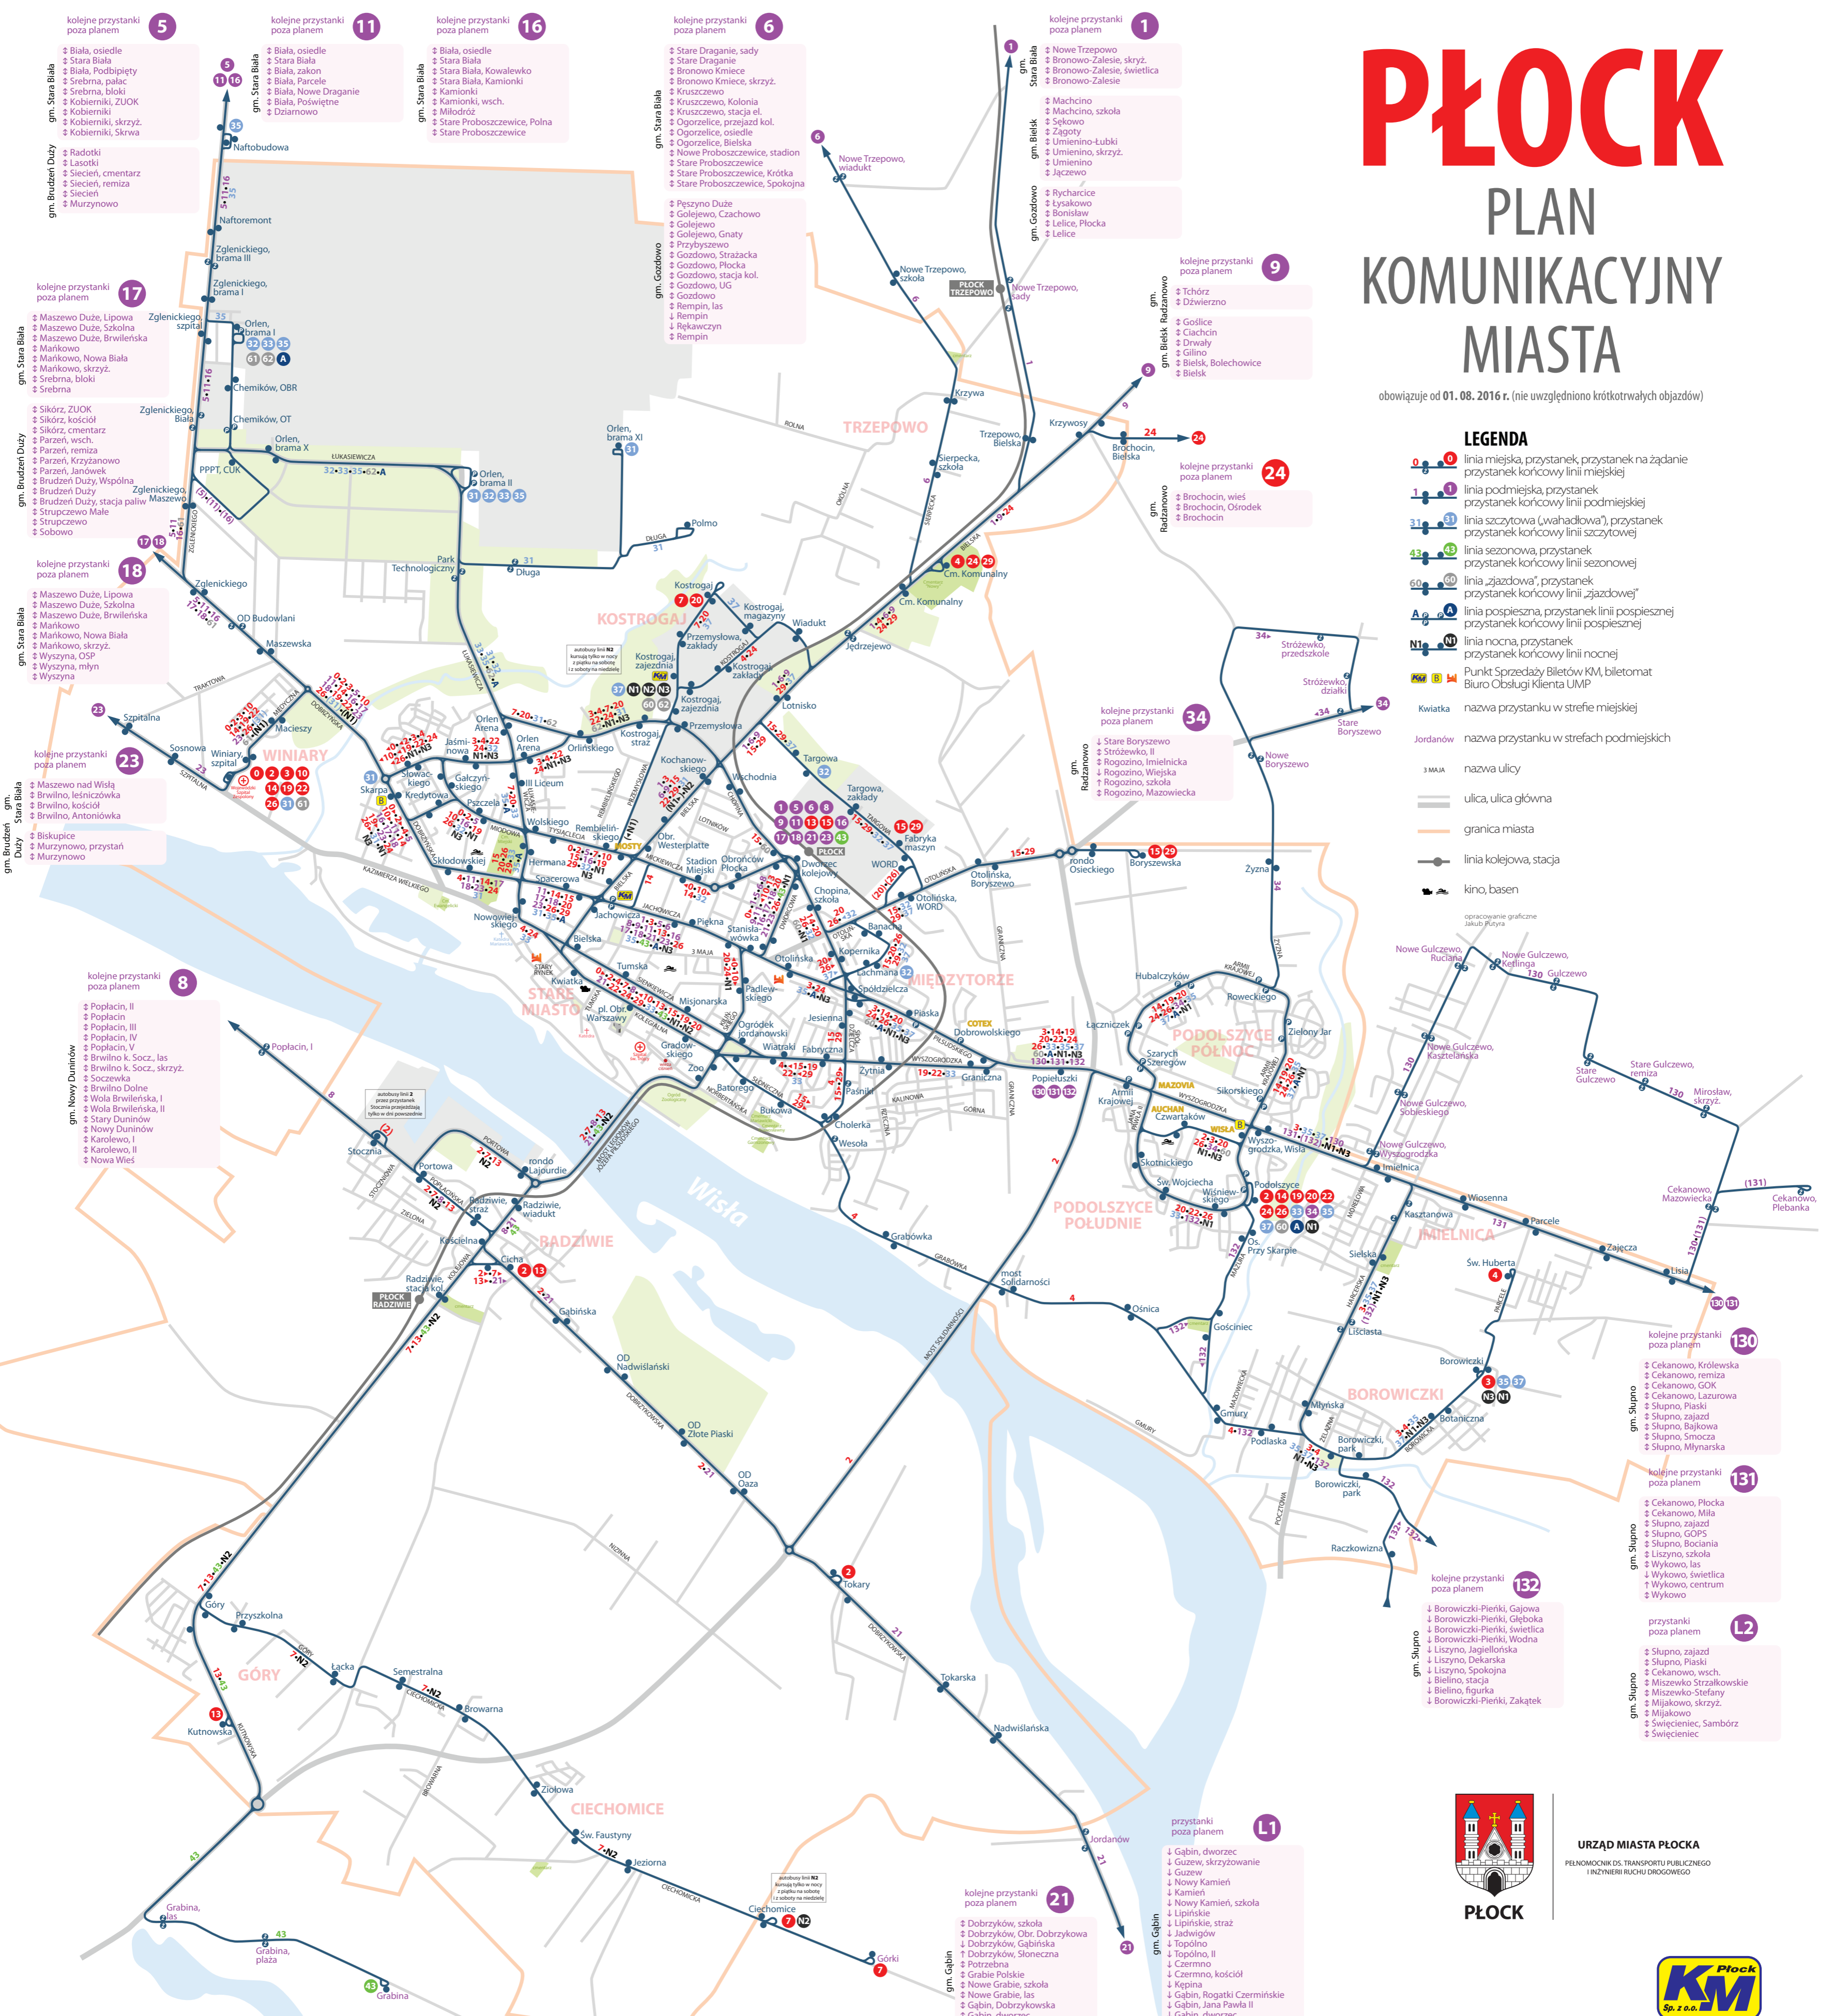

PŁOCK

PLAN KOMUNIKACYJNY MIASTA

obowiązuje od 01.08.2016 r. (nie uwzględniono krótkotrwałych objazdów)

LEGENDA

- 0 linia miejska, przystanek, przystanek przystanek końcowy linii miejskiej
- 1 linia podmiejska, przystanek przystanek końcowy linii podmiejskiej
- 31 linia szczytowa (wahadłowa), przystanek przystanek końcowy linii szczytowej
- 42 linia sezonowa, przystanek przystanek końcowy linii sezonowej
- 60 linia „zjazdowa”, przystanek przystanek końcowy linii „zjazdowej”
- A linia pospieszna, przystanek przystanek końcowy linii pospiesznej
- N linia nocna, przystanek przystanek końcowy linii nocnej
- Symbol Punkt Sprzedaży Biletów KM, biletomat Biletomat Biuro Obsługi Klienta UMP
- Kwiatka nazwa przystanku w strefie miejskiej
- Jordanów nazwa przystanku w strefach podmiejskich
- 3 MAJA nazwa ulicy
- Symbol ulica, ulica główna
- Symbol granica miasta
- Symbol linia kolejowa, stacja
- Symbol kino, basen

URZĄD MIASTA PŁOCKA

PŁOCK